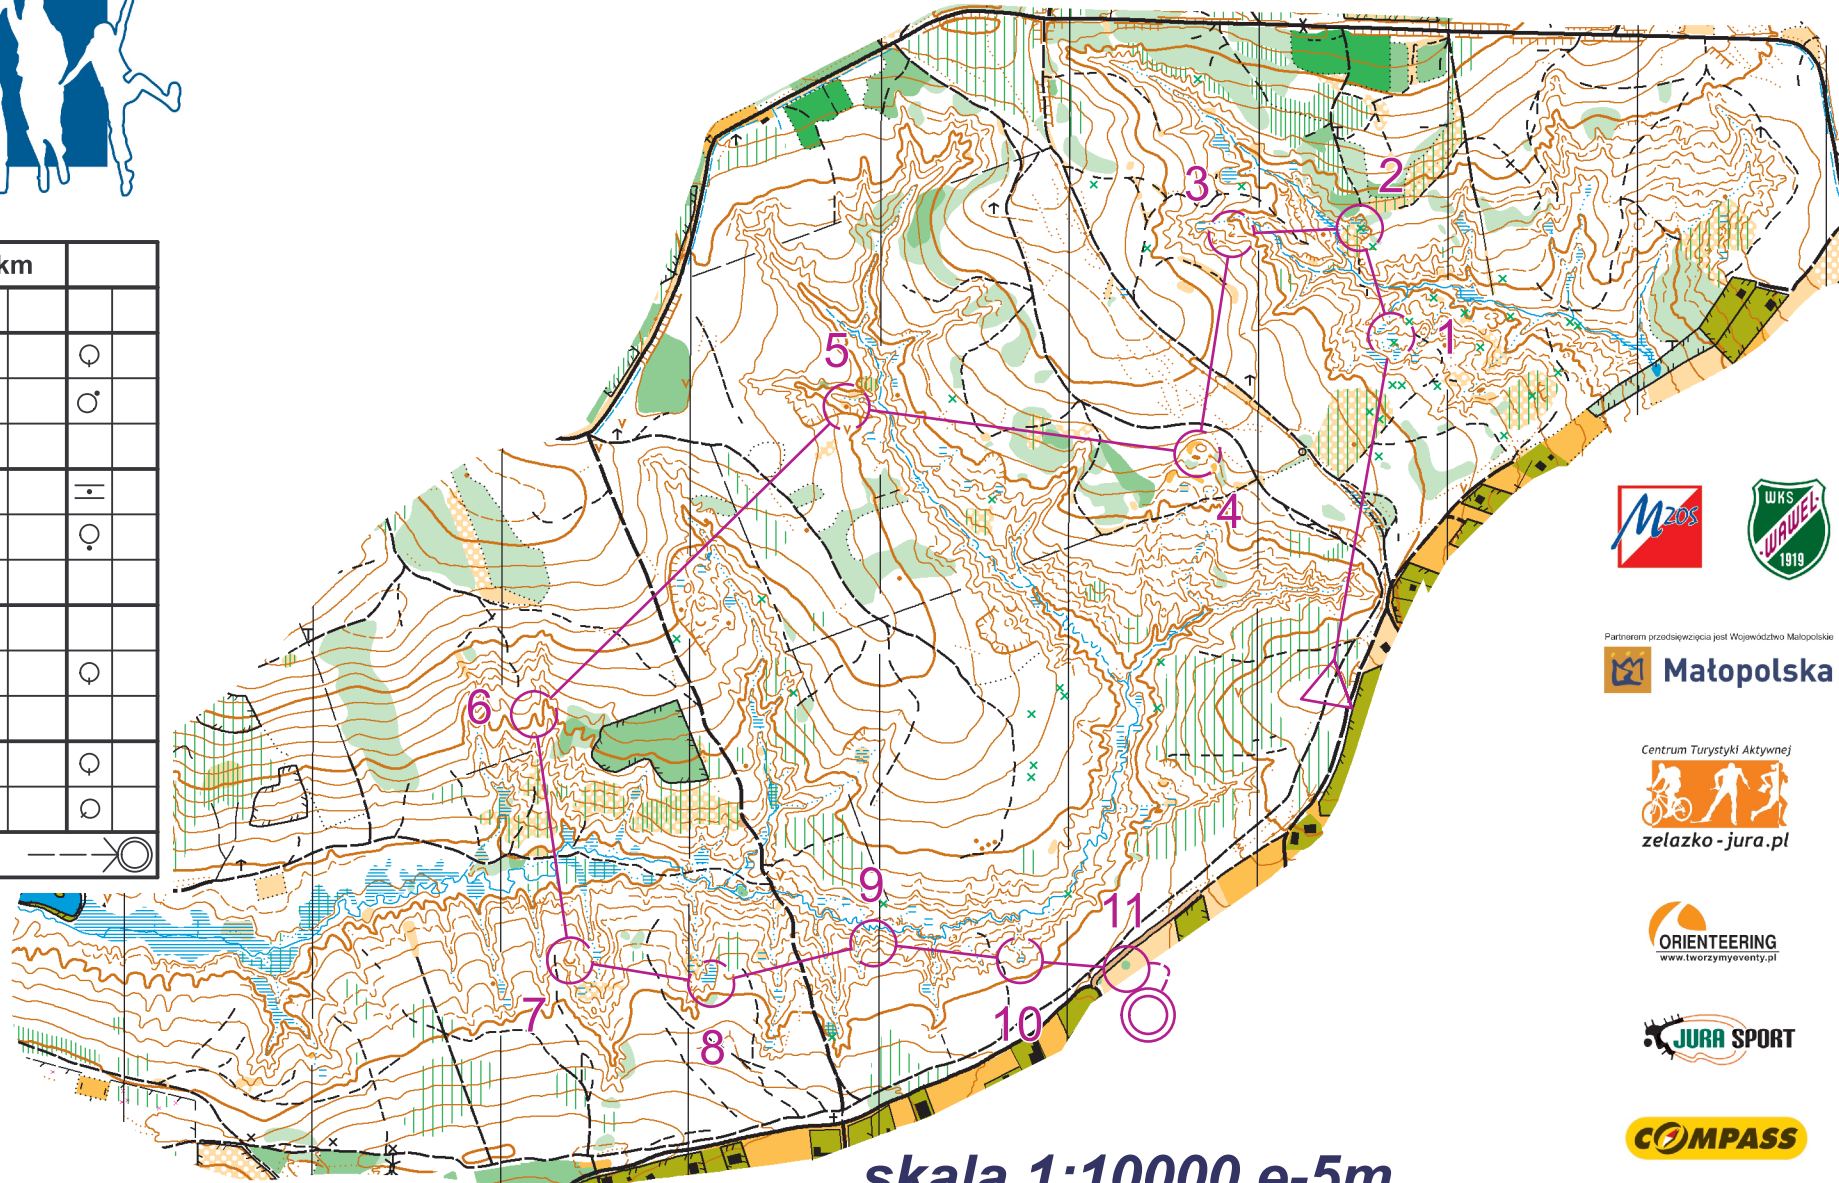

K16		3,3 km			
1	31				
2	32				
3	35				
4	38				
5	37				
6	41				
7	42				
8	46				
9	47				
10	54				
11	57				

--- 130 m ---