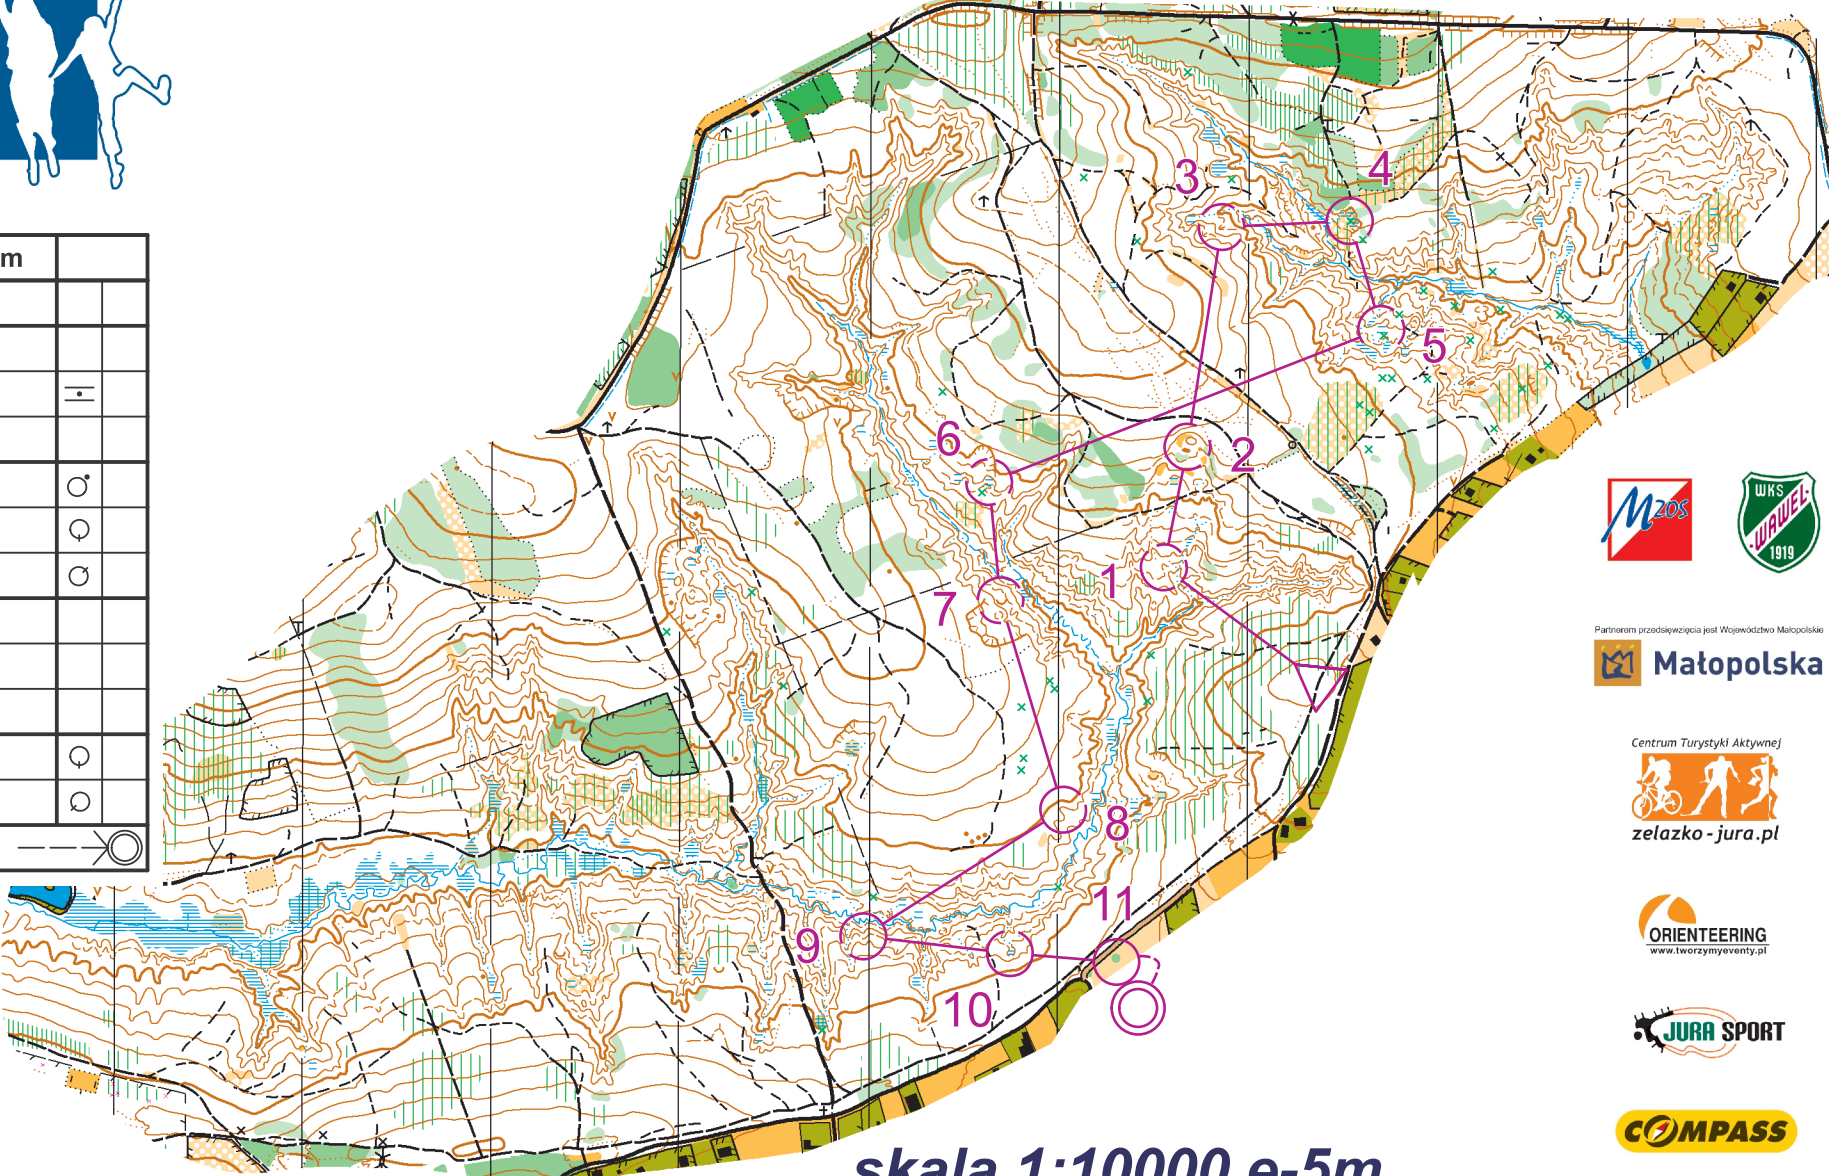

K35		2,8 km	
1	39		
2	38		
3	35		
4	32		
5	31		
6	48		
7	36		
8	49		
9	47		
10	54		
11	57		

130 m