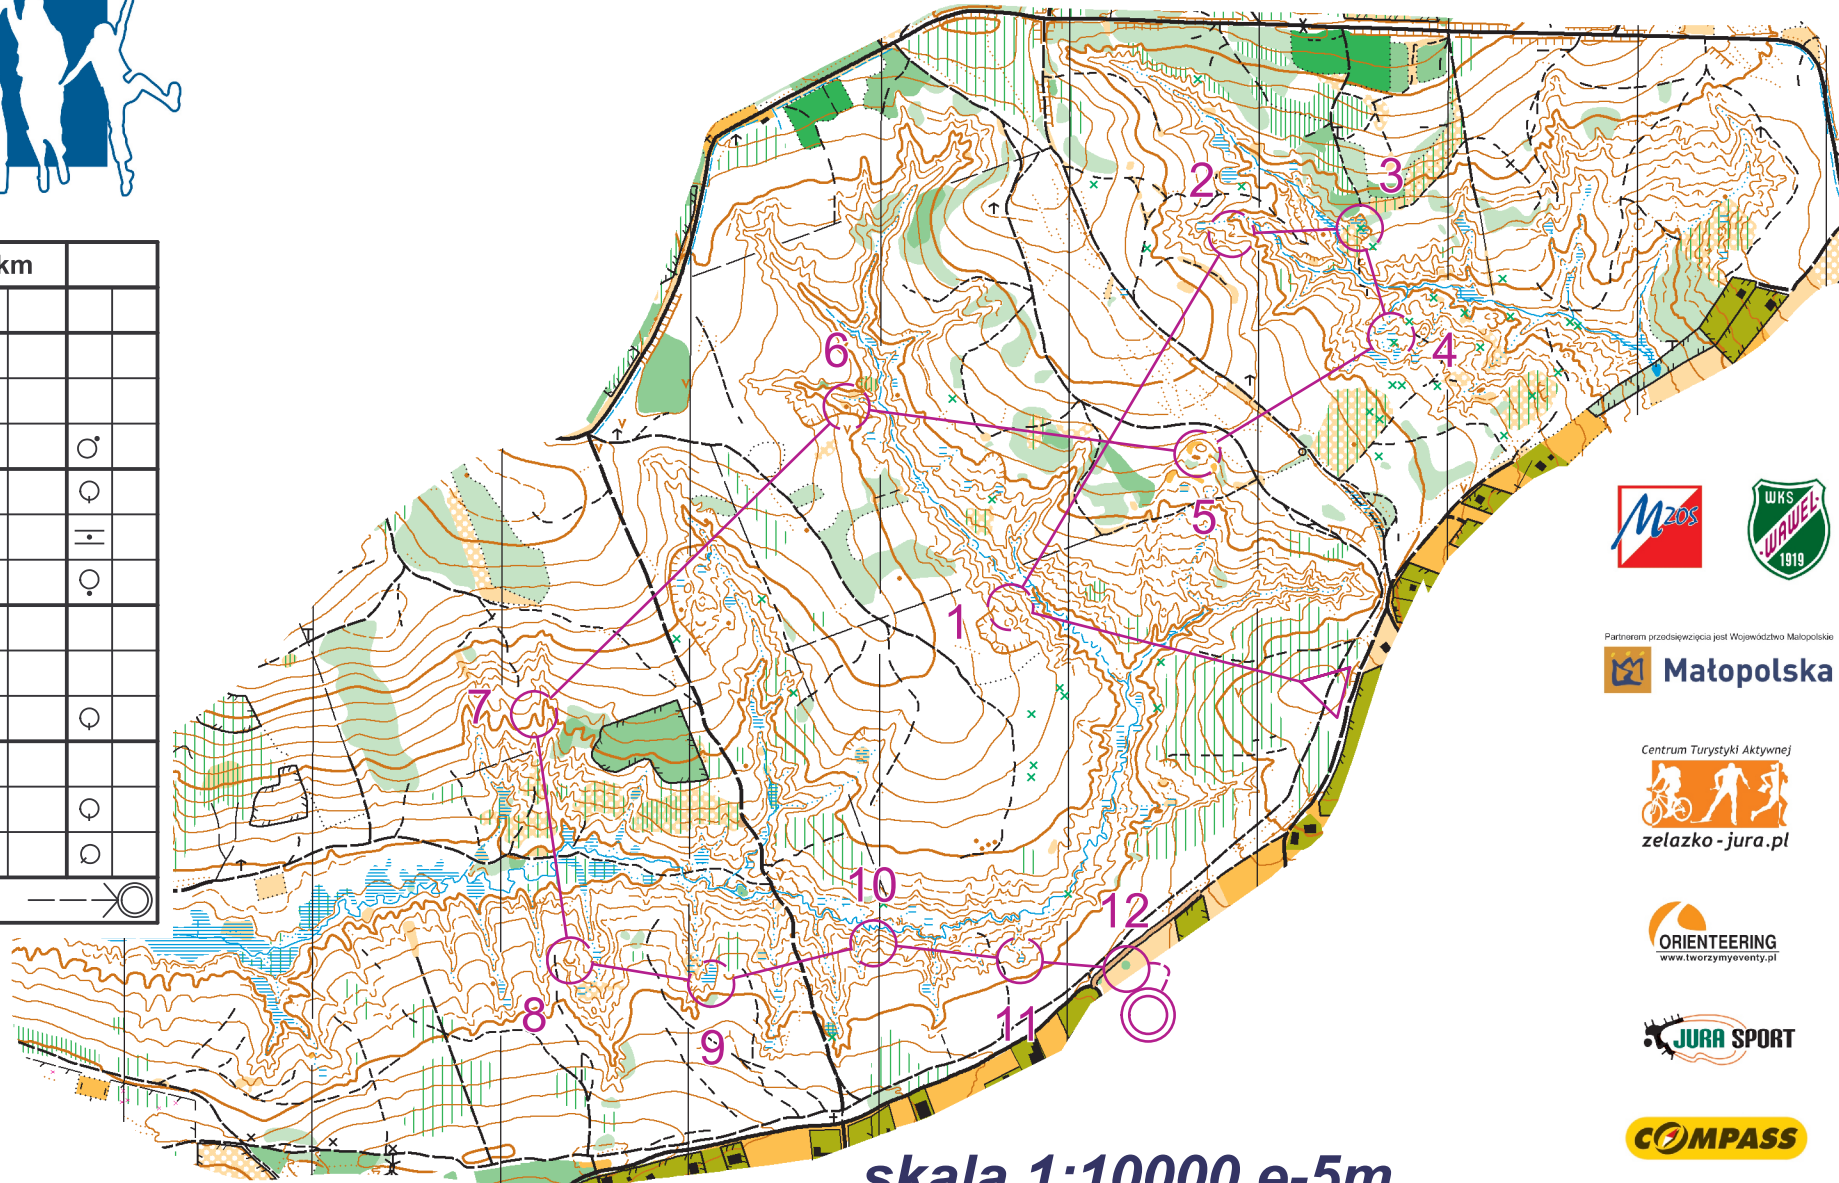

M16		3,9 km	
1	36	∩	
2	35	↗	∩
3	32	⊗	⊙
4	31	≡	⊙
5	38	○	•
6	37	•	⊙
7	41	|||	∩
8	42	∩	
9	46	≡	⊙
10	47	∩	
11	54	≡	⊙
12	57	⊗	⊙

○ — 130 m — ⊙