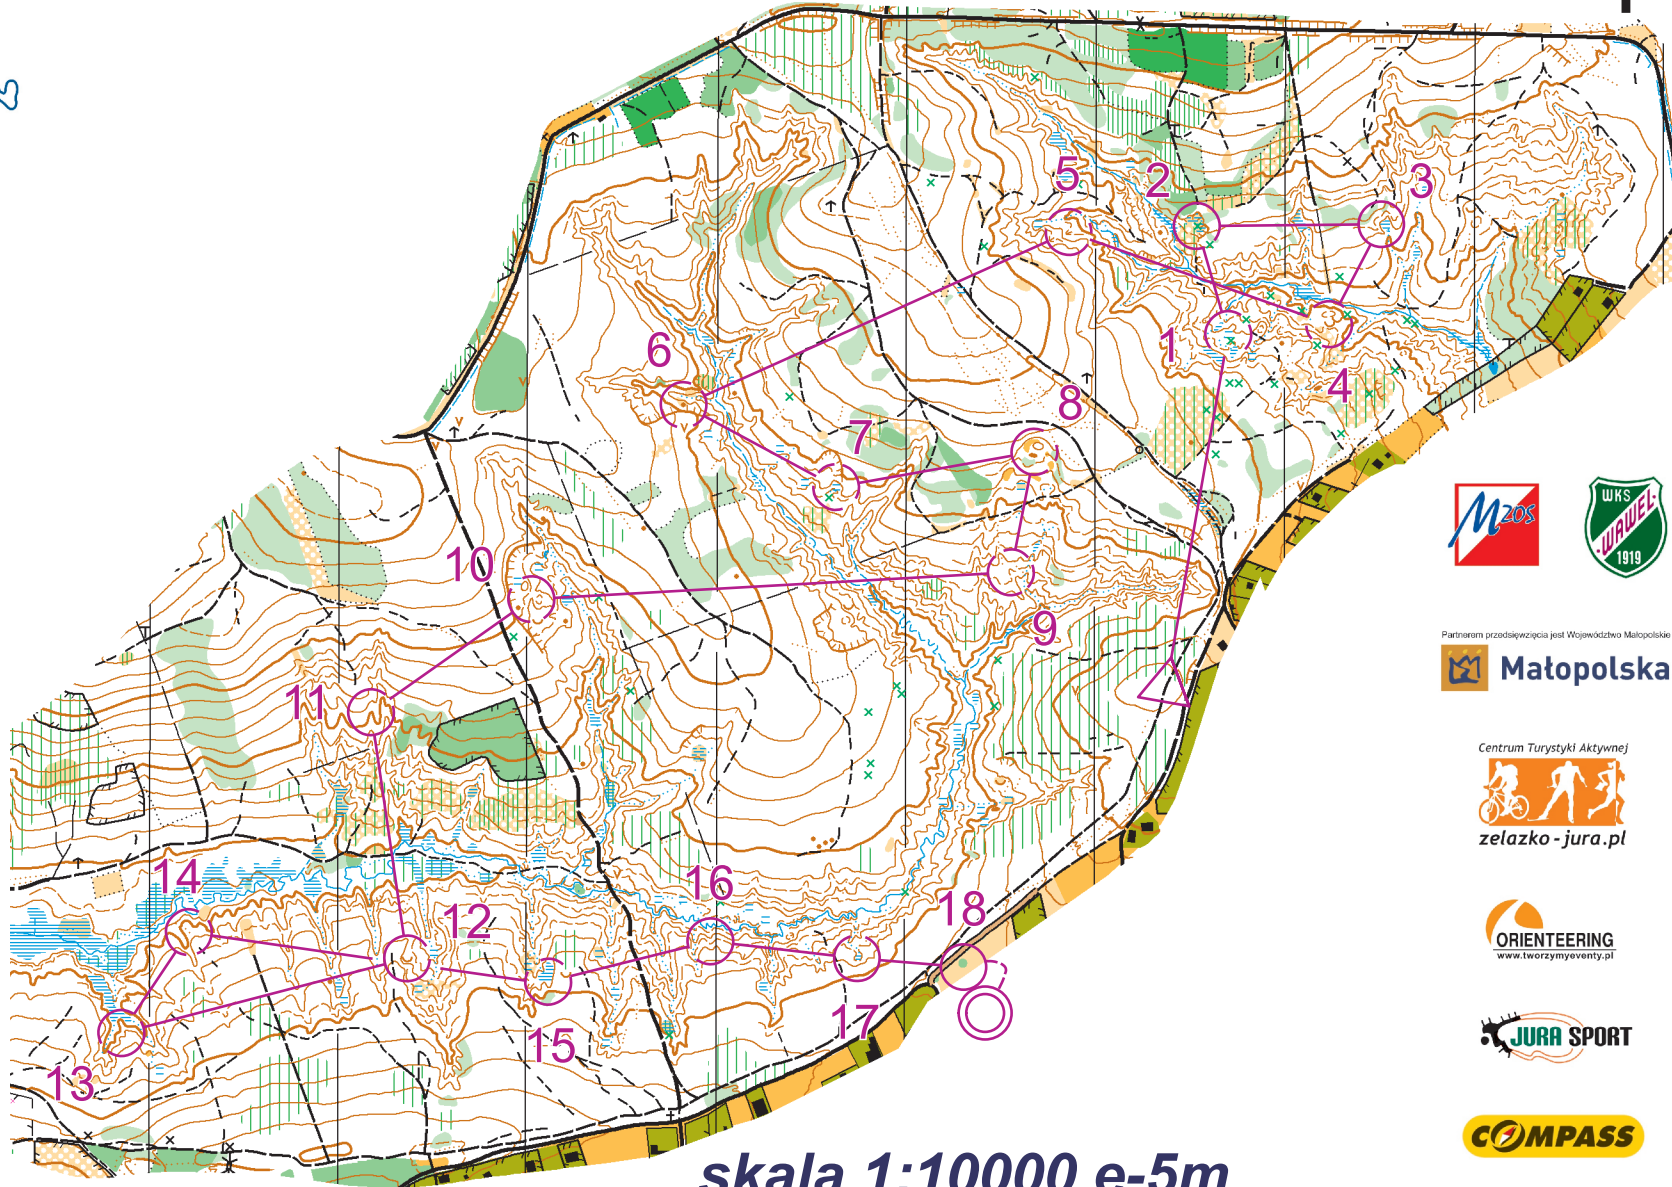

Grand Prix Małopolski 2015

M18+

M18+		5,5 km			
1	31				
2	32				
3	33				
4	34				
5	35				
6	37				
7	48				
8	38				
9	39				
10	40				
11	41				
12	42				
13	43				
14	44				
15	46				
16	47				
17	54				
18	57				

Centrum Turystyki Aktywnej

zelazko-jura.pl

skala 1:10000 e-5m