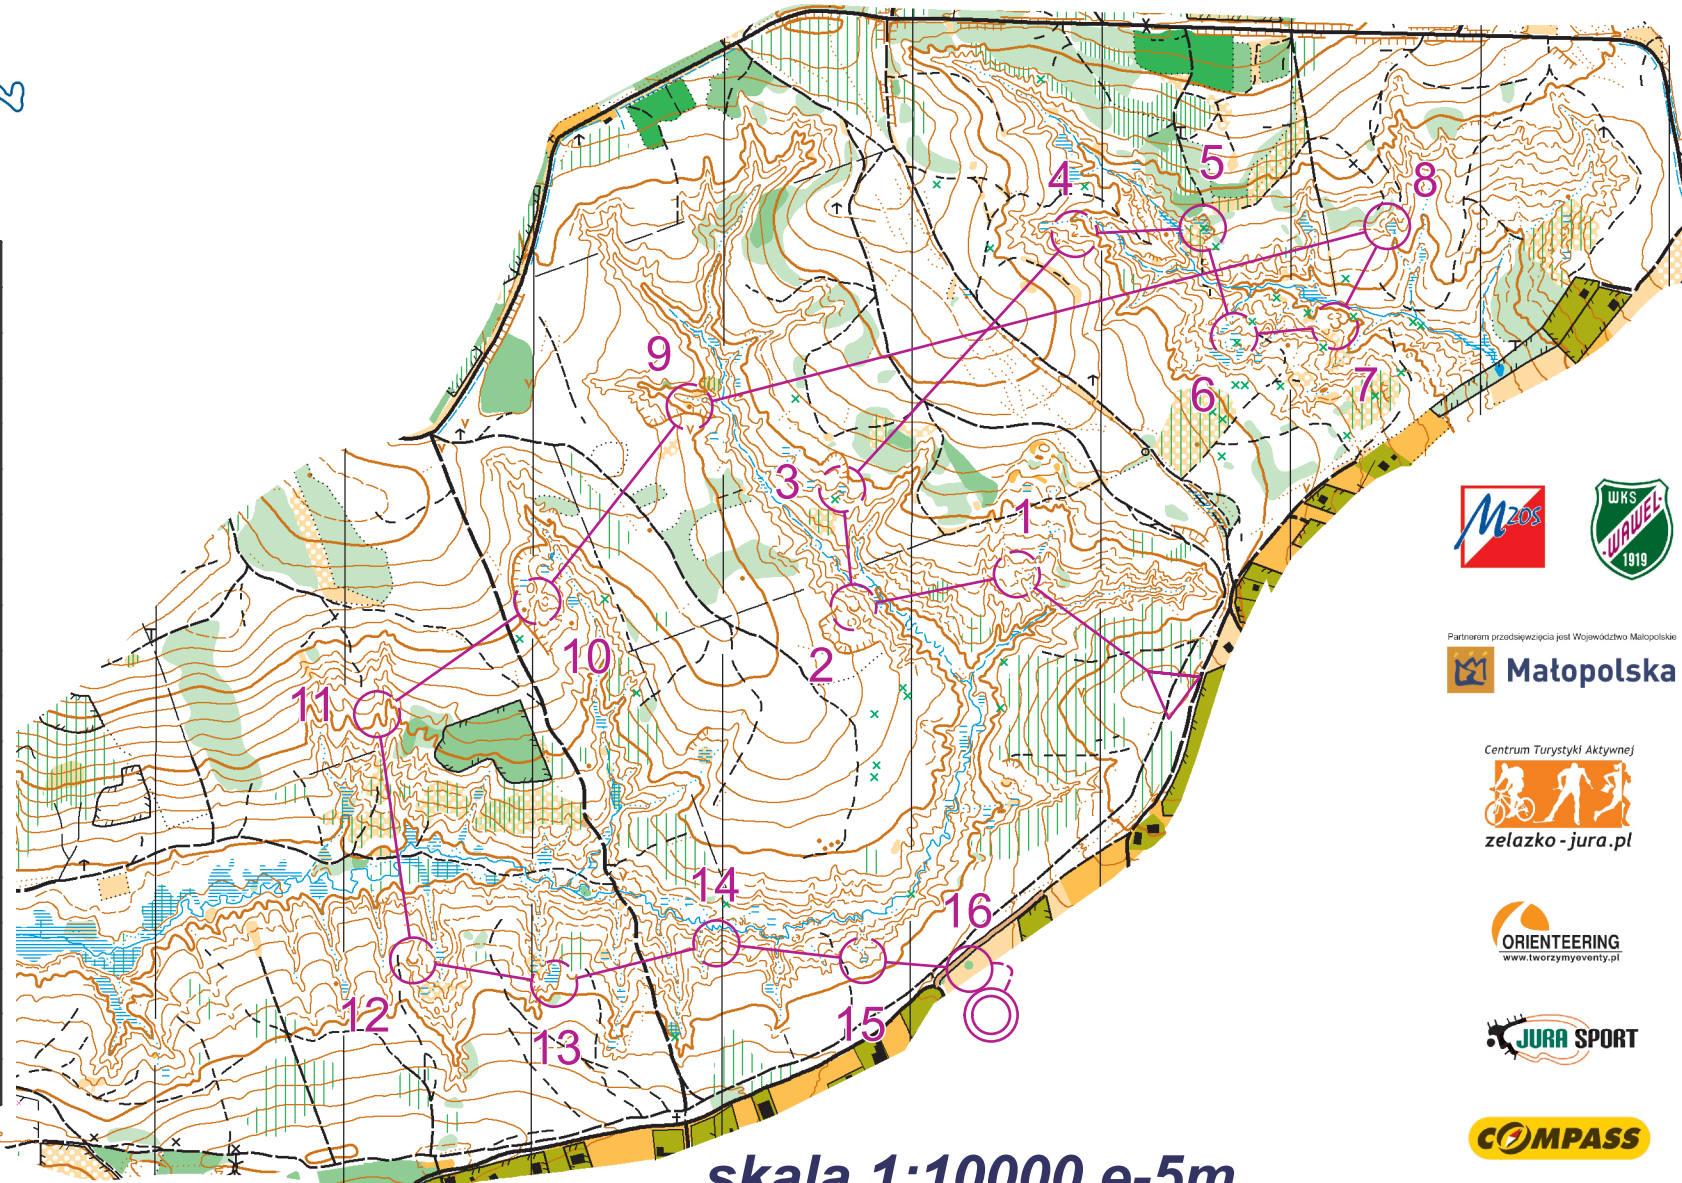

M35		4,4 km			
1	39	∩			
2	36	∪			
3	48	≡			○
4	35	↗	∩		
5	32	⊗			○
6	31	≡			○
7	34	↙	∪		
8	33	≡			○
9	37	•			○
10	40	↙	∩		
11	41	|||	∩		
12	42	∪			
13	46	≡			○
14	47	∩			
15	54	≡			○
16	57	⊗			○