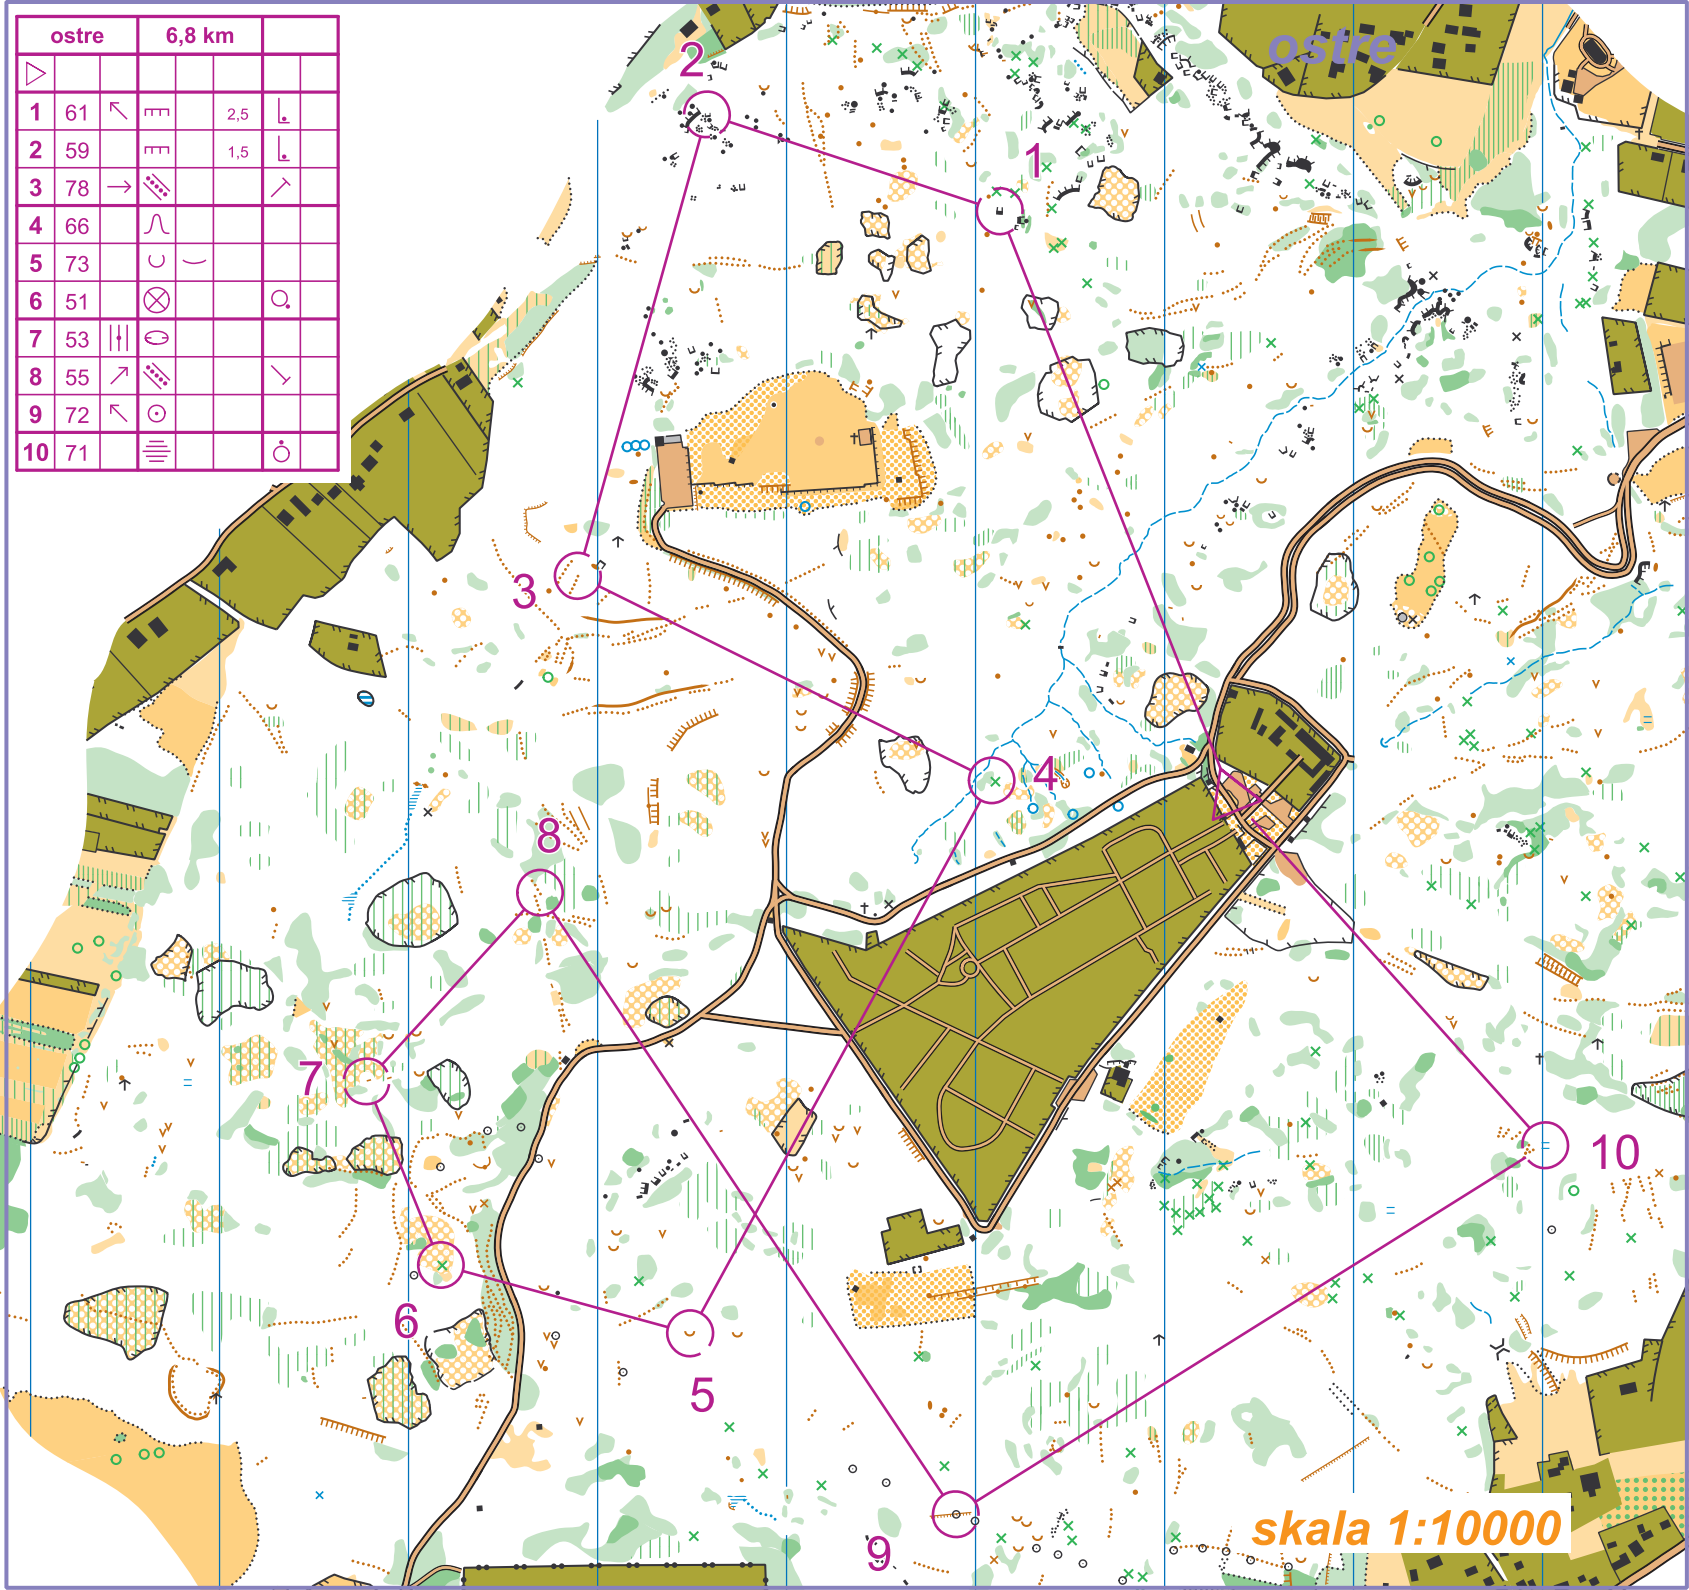

	ostre	6,8 km		
1	61	↖	≡	2,5
2	59		≡	1,5
3	78	→	≡	
4	66		∩	
5	73		∪	
6	51		⊗	⊙
7	53	≡	⊖	
8	55	↗	≡	∇
9	72	↖	⊙	
10	71		≡	⊙

skala 1:10000