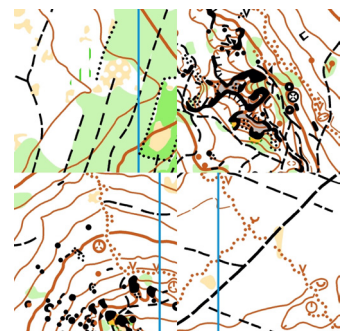

zawody towarzyszące

Po starcie masowym poszczególnych kategorii zostanie zorganizowany start interwałowy zawodów towarzyszących.

Kategorie:

K10, K12, K14, M10, M12, M14

KM10NR – trasa wyznakowana systemem "buziek"

K21, M21 – trasa trudna technicznie, skrócona (dla osób niestartujących na Ultralongu)

OPEN – trasa o obniżonym poziomie trudności

Wpisowe:

K21, M21 – 40 zł

Pozostałe kategorie – 20 zł

teren

Teren doskonale znany z 37. edycji Wawel Cup. Las położony na północny wschód od drogi 792. W terenie duża ilość wszelkich form skalnych – wysokie ostańce, ściany skalne, kamienie, jaskinie itp. Przebieżność i widoczność miejscami doskonała, przez bardzo dobrą do utrudnionej. Z uwagi na okres wegetacji, występująca przebieżność i widoczność będzie lepsza niż podczas Wawel Cup 2018. Sieć dróg – rozwinięta. W lesie występują spore przewyższenia, dzięki temu budowniczy tras będzie miał możliwość stworzenia wielowariantowych tras.