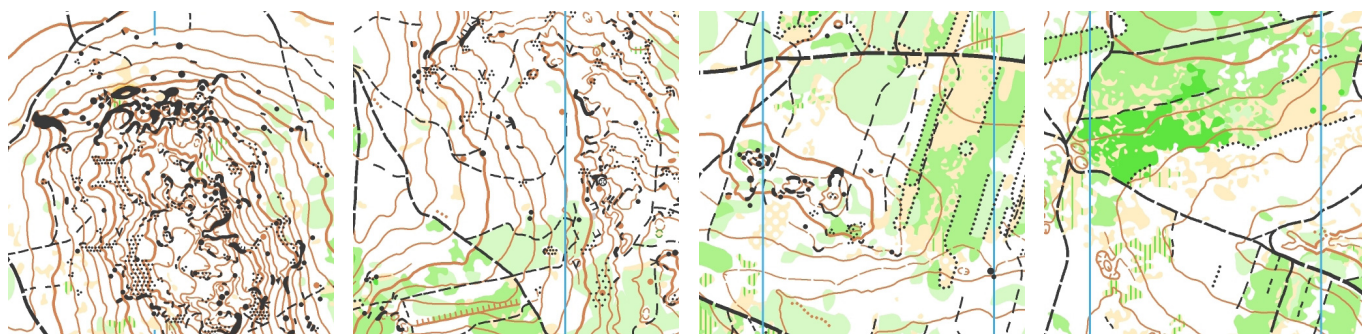

zawody towarzyszące

Po starcie masowym poszczególnych kategorii zostanie zorganizowany start interwałowy zawodów towarzyszących.

Kategorie:

K10, K12, K14, M10, M12, M14

KM10NR – trasa wyznakowana systemem "buziek"

K21, M21 – trasa trudna technicznie, skrócona (dla osób niestartujących na Ultralongu)

OPEN – trasa o obniżonym poziomie trudności

Wpisowe:

K21, M21 – 40 zł

Pozostałe kategorie – 20 zł

teren

Teren doskonale znany z 37. edycji Wawel Cup. Las położony na północny wschód od drogi 792. W terenie duża ilość wszelkich form skalnych – wysokie ostańce, ściany skalne, kamienie, jaskinie itp. Przebieżność i widoczność miejscami doskonała, przez bardzo dobrą do utrudnionej. Z uwagi na okres wegetacji, występująca przebieżność i widoczność będzie lepsza niż podczas Wawel Cup 2018. Sieć dróg – rozwinięta. W lesie występują spore przewyższenia, dzięki temu budowniczy tras będzie miał możliwość stworzenia wielowariantowych tras.