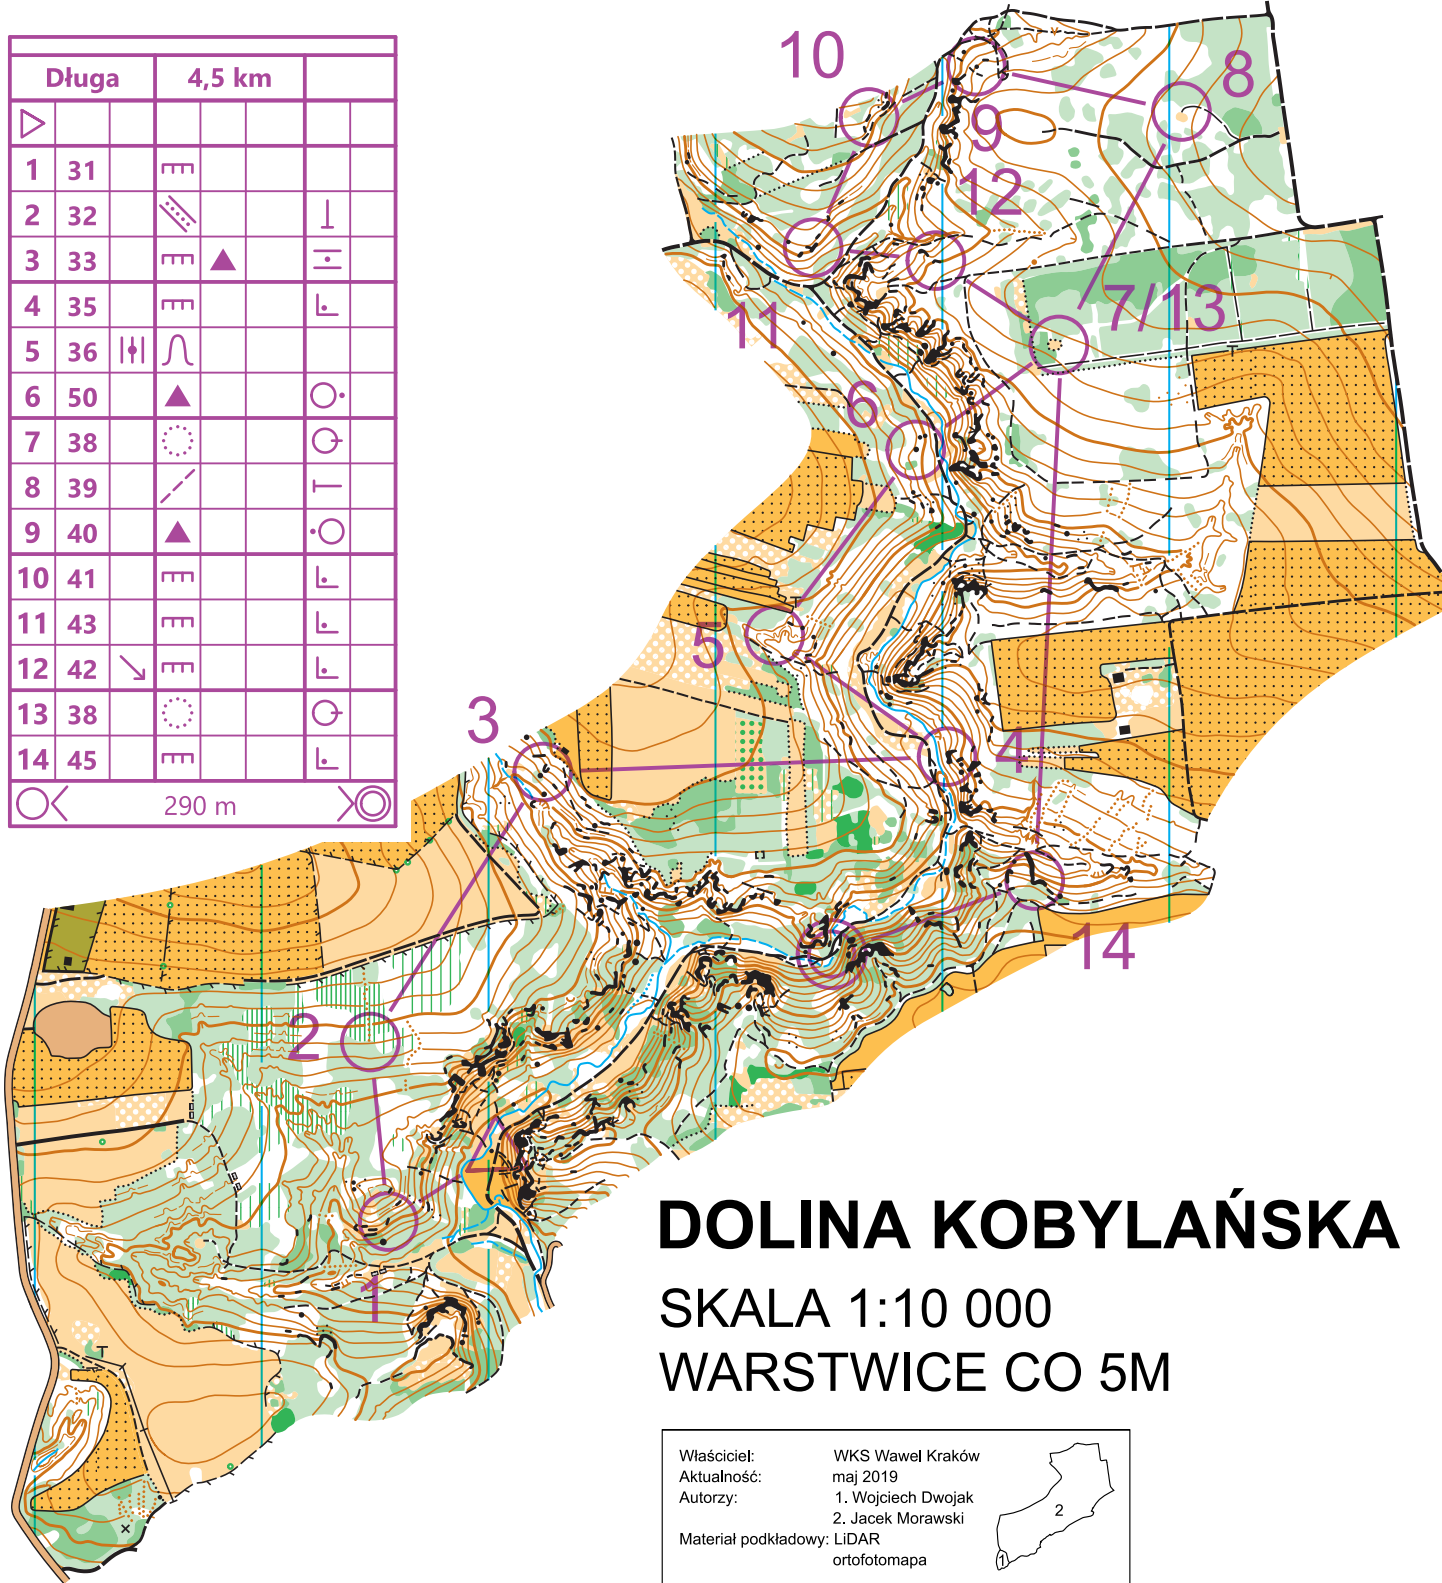

	Długość	4,5 km	
▷			
1	31	≡	
2	32	≡	⊥
3	33	≡	▲
4	35	≡	⊥
5	36	≡	⊥
6	50	▲	○
7	38	○	○
8	39	↘	⊥
9	40	▲	○
10	41	≡	⊥
11	43	≡	⊥
12	42	↘	⊥
13	38	○	○
14	45	≡	⊥
○		290 m	○

DOLINA KOBYLAŃSKA

SKALA 1:10 000

WARSTWICE CO 5M

Właściciel: WKS Wawel Kraków
 Aktualność: maj 2019
 Autorzy: 1. Wojciech Dwojak
 2. Jacek Morawski
 Materiał podkładowy: LiDAR
 ortofotomapa