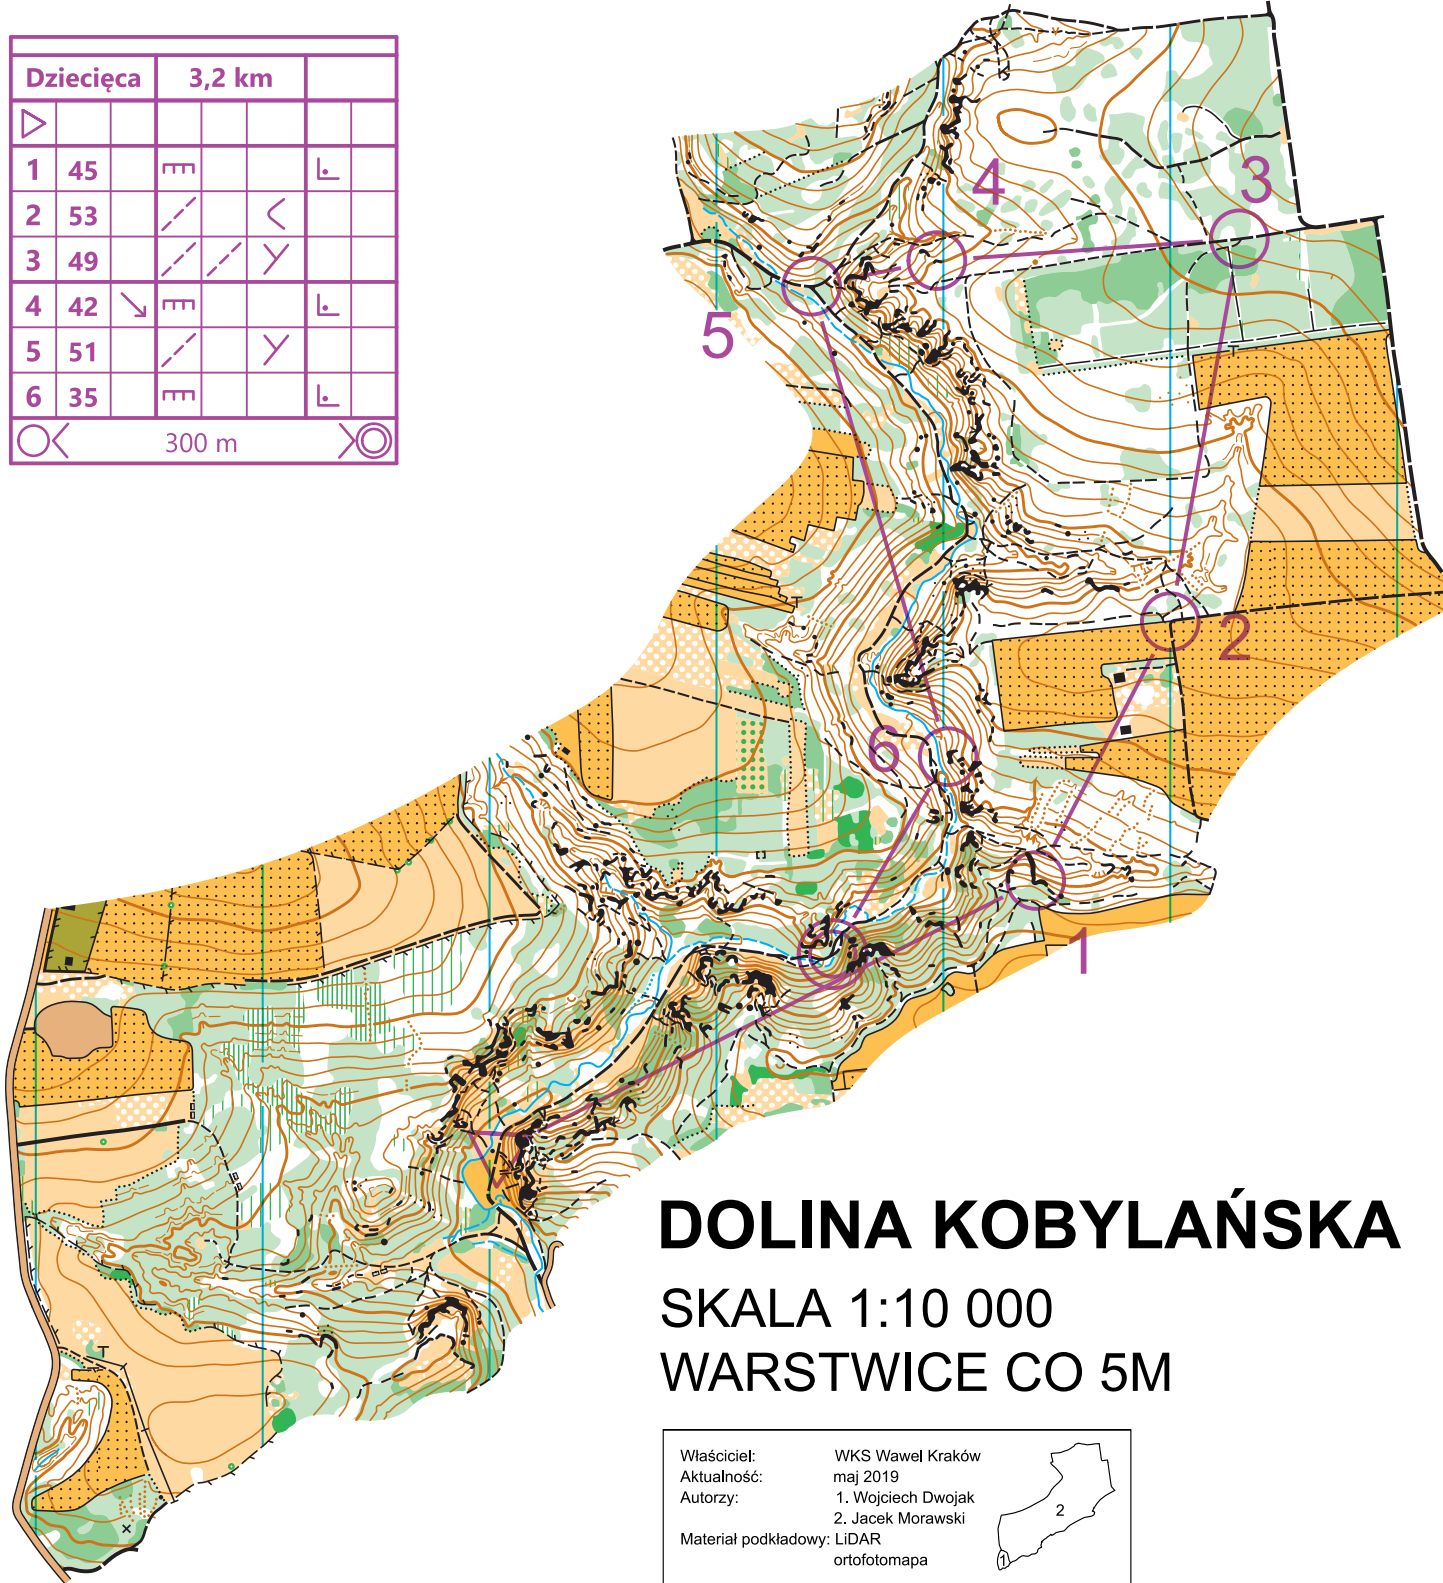

Dziecięca		3,2 km		
▷				
1	45	≡		└
2	53	↗	<	
3	49	↗	∩	
4	42	↘	≡	└
5	51	↗	∩	
6	35	≡		└
○	300 m			○

DOLINA KOBYLAŃSKA

SKALA 1:10 000

WARSTWICE CO 5M

Właściciel: WKS Wawel Kraków
 Aktualność: maj 2019
 Autorzy: 1. Wojciech Dwojak
 2. Jacek Morawski
 Materiał podkładowy: LiDAR
 ortofotomapa