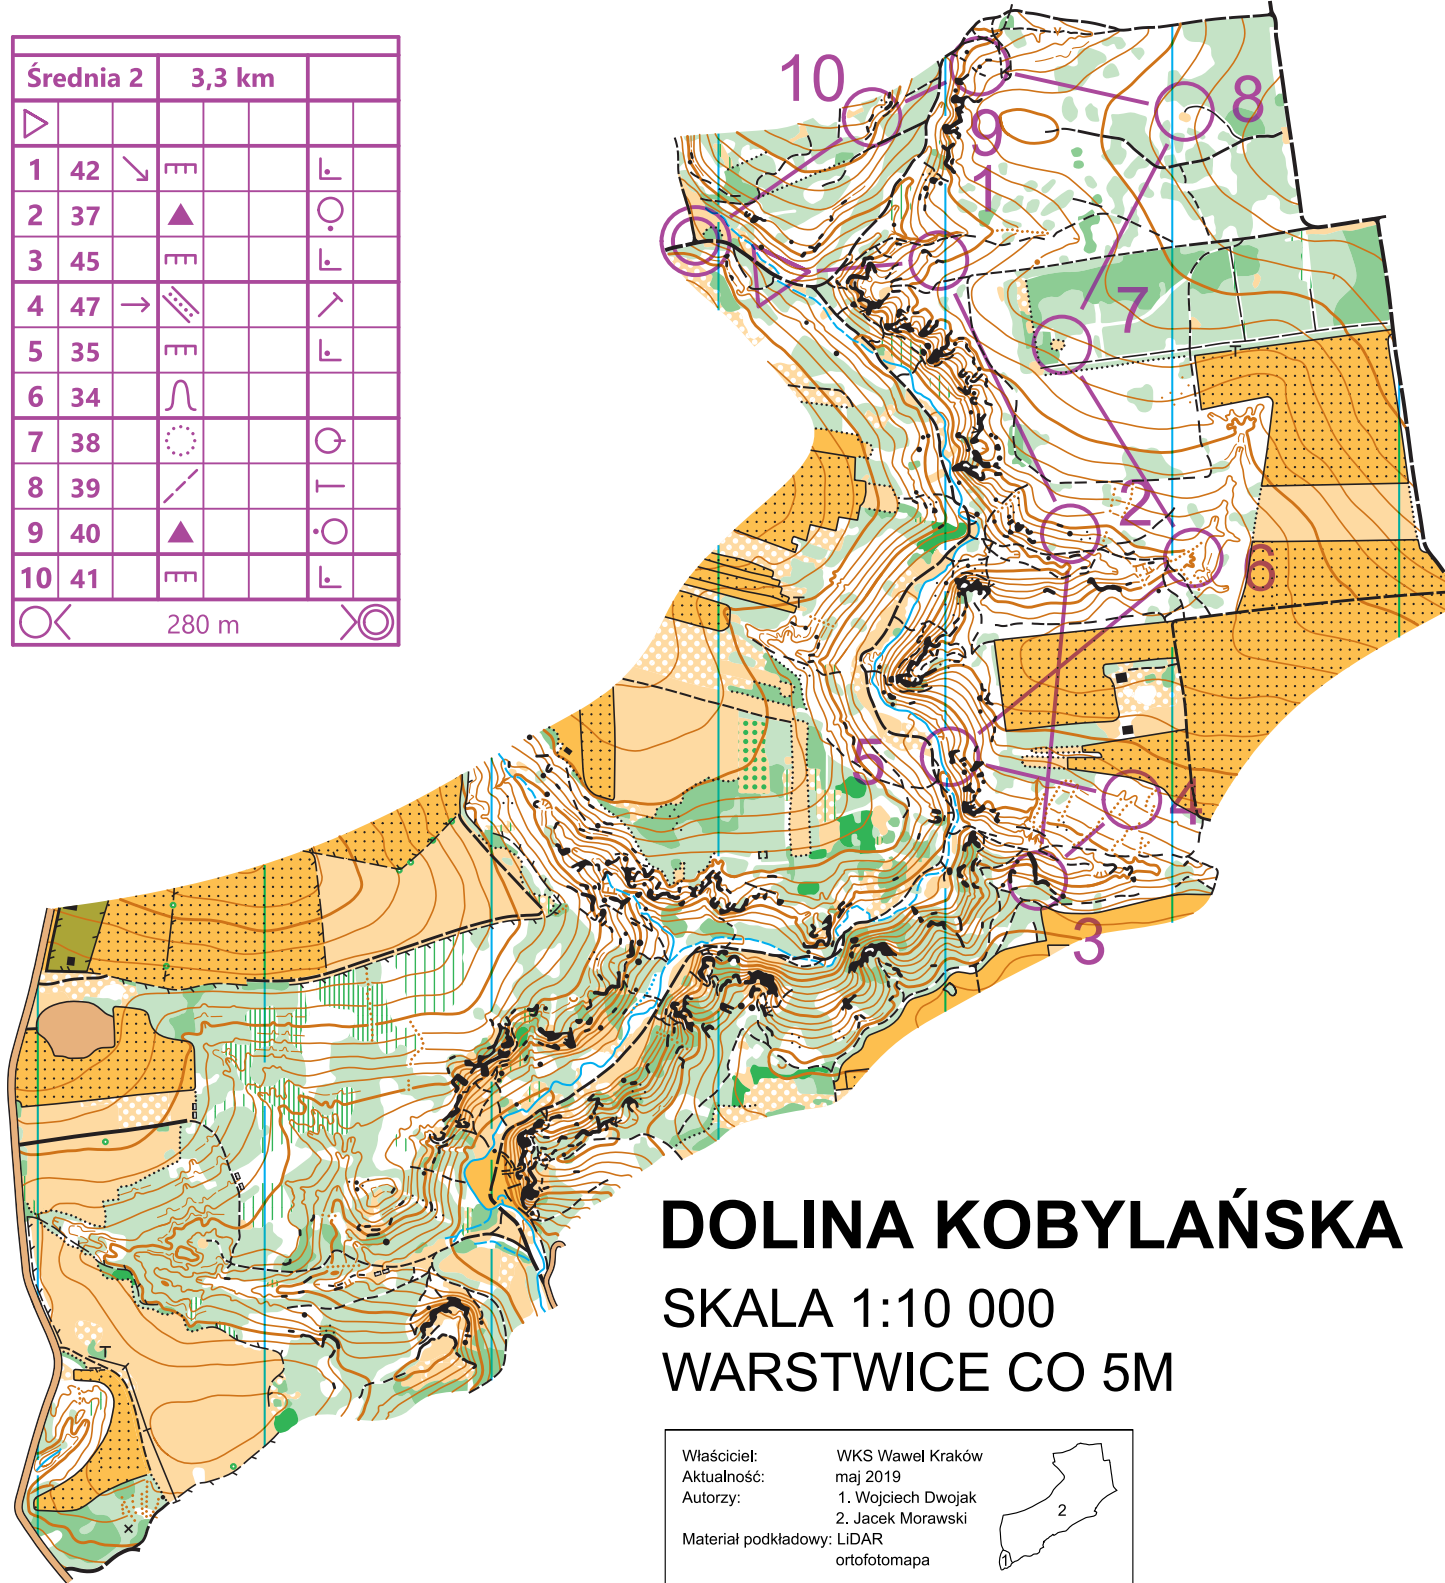

Średnia 2	3,3 km		
1	42	↘	≡
2	37	▲	○
3	45	≡	└
4	47	→	↗
5	35	≡	└
6	34	∩	
7	38	⊙	⊙
8	39	↗	└
9	40	▲	○
10	41	≡	└

○ 280 m

DOLINA KOBYLAŃSKA

SKALA 1:10 000

WARSTWICE CO 5M

Właściciel: WKS Wawel Kraków
 Aktualność: maj 2019
 Autorzy: 1. Wojciech Dwojak
 2. Jacek Morawski
 Materiał podkładowy: LiDAR
 ortofotomapa