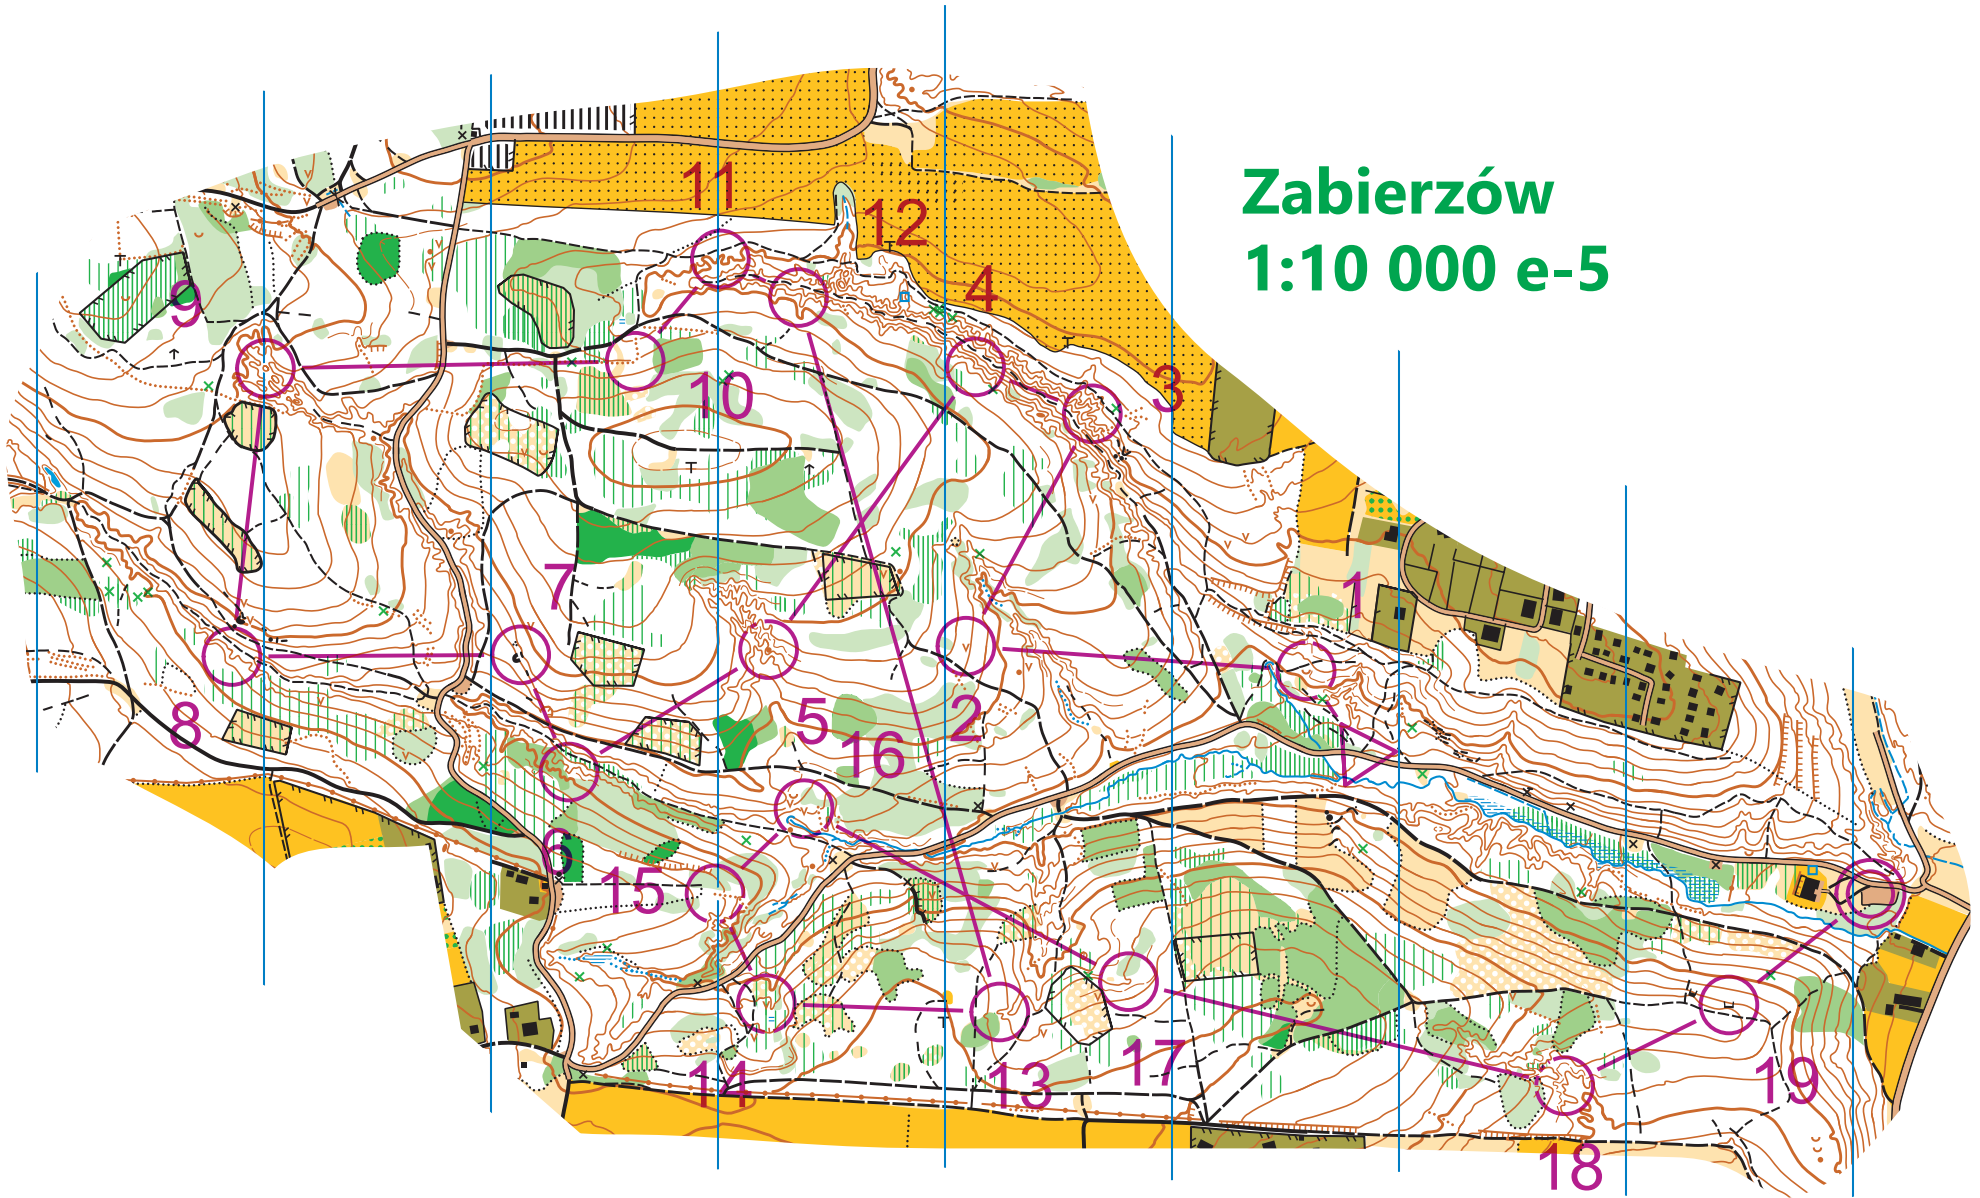

Zabierzów

1:10 000 e-5

28.11.20 Multi			
długość		6,8 km	
▷		/	Y
1	31	U	

2	32	V		
3	33	▷		
4	34	∩		
5	35	•	♀	
6	36	∩		

7	37	≡	≡	
8	44	∩		
9	45	○		
10	46	▨	<	
11	38	∩		

12	39	▷		
13	40	∩		
14	47	V		
15	49	▨	┌	
16	48	∇	V	

17	41	∩		
18	42	∩		
19	43	≡		
		○	240 m	○