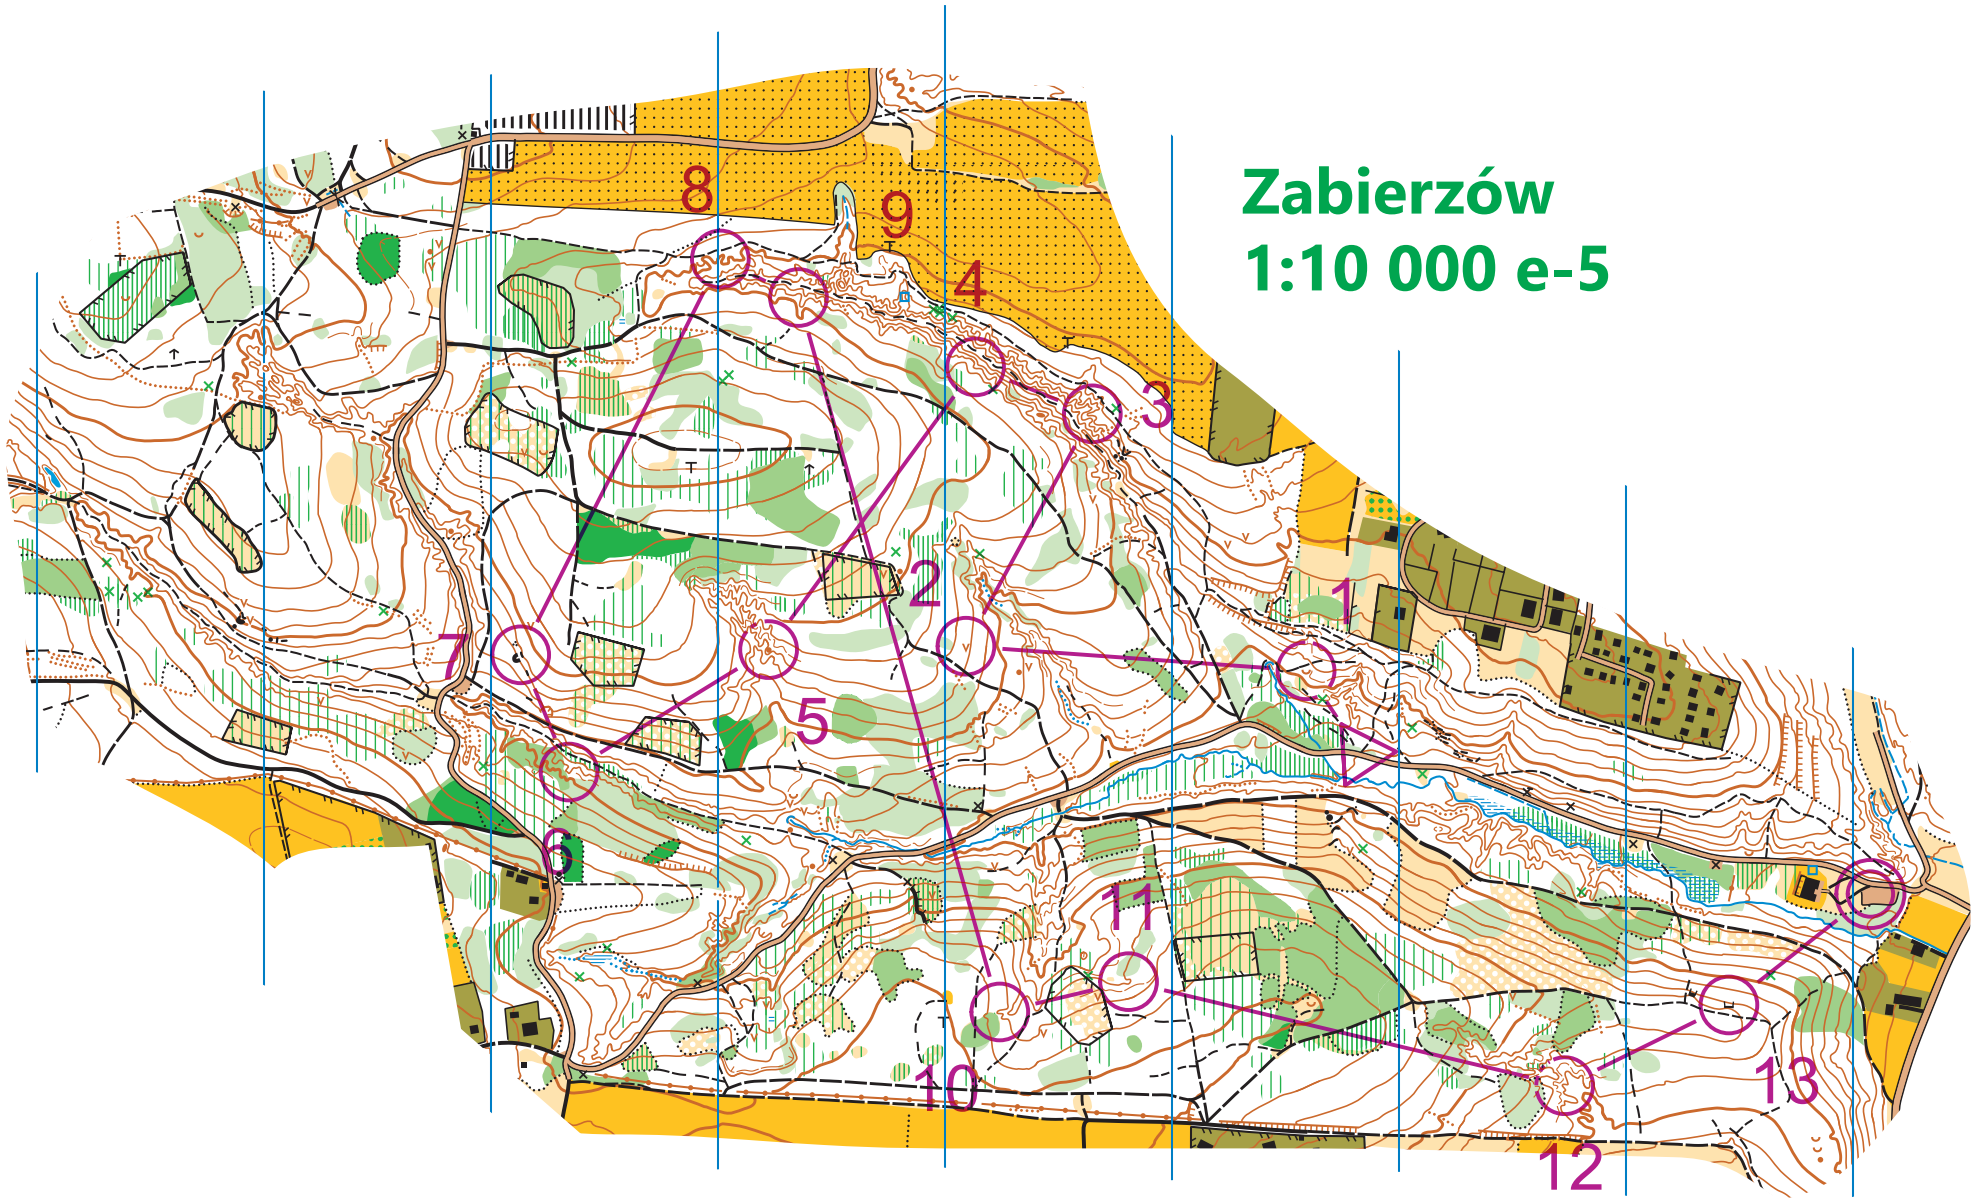

Zabierzów

1:10 000 e-5

28.11.20 Multi				
średnia		5,0 km		
▷		/	/	Y
1	31	U		

2	32	V		
3	33	⤴		
4	34	∩		
5	35	●	♀	
6	36	∩		

7	37	⇐	≡	
8	38	∩		
9	39	⤴		
10	40	∩		
11	41	∩		

12	42	∩		
13	43	≡		
		240 m		