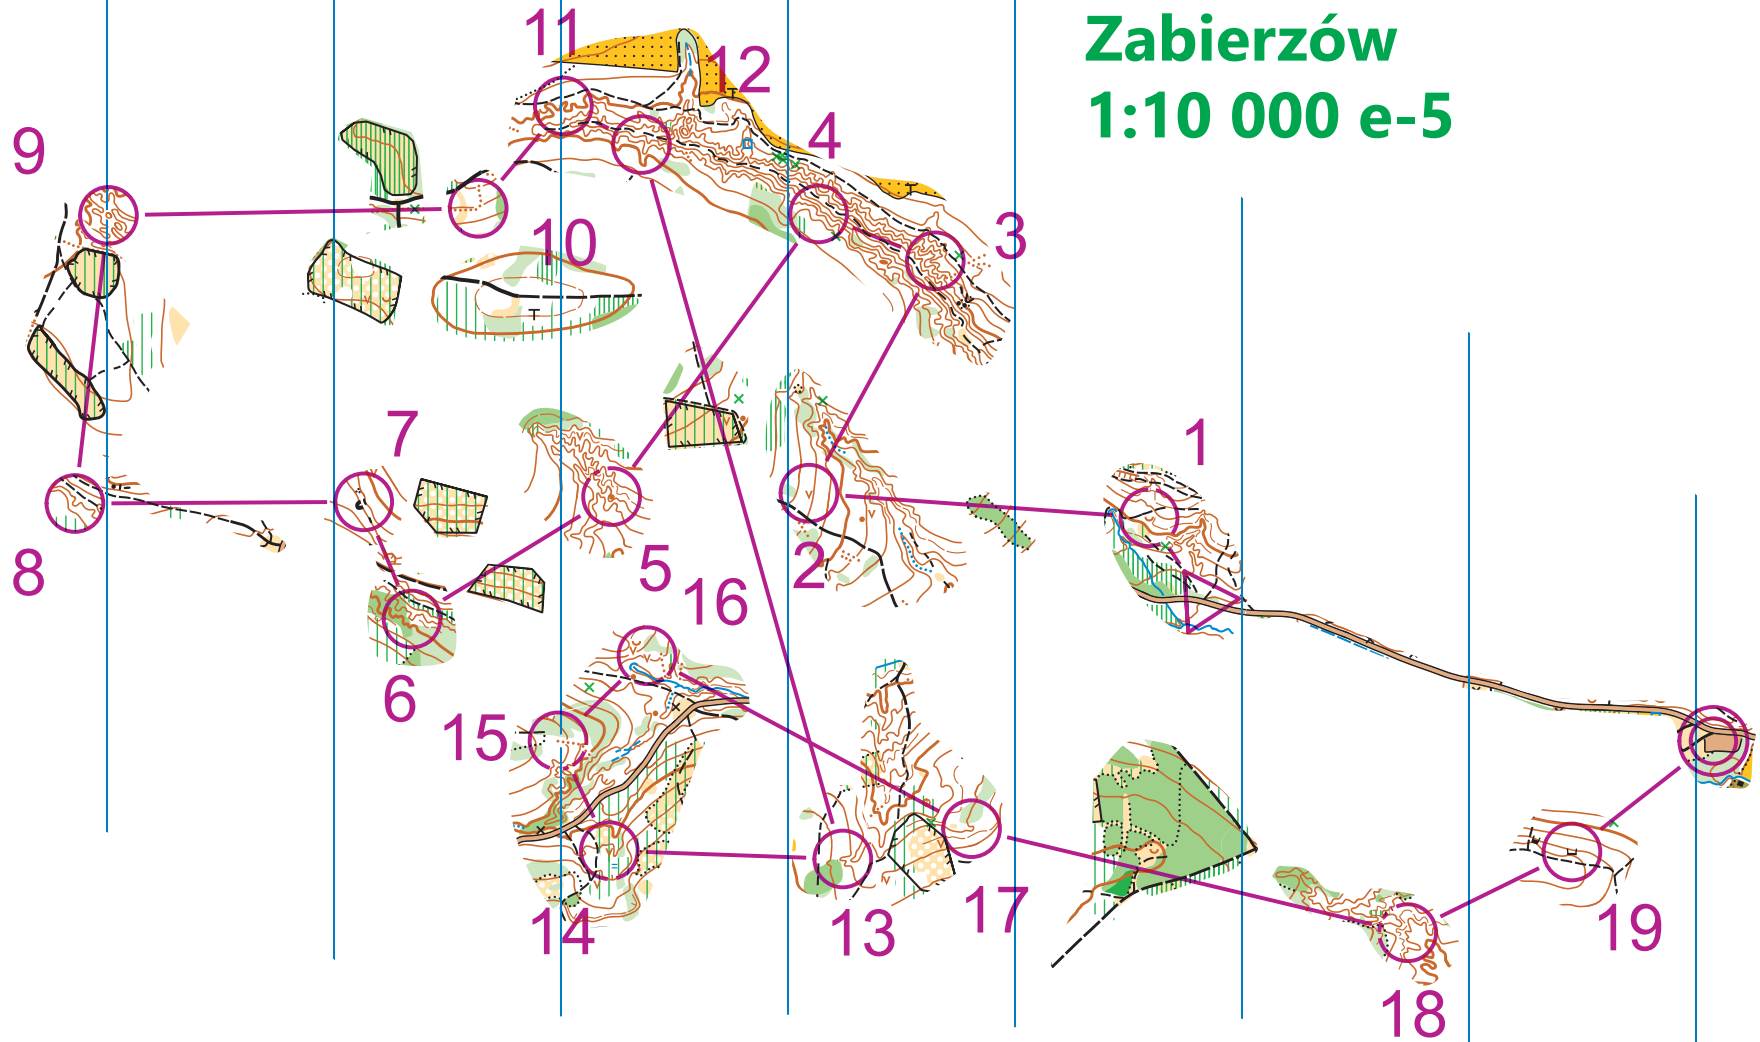

Zabierzów

1:10 000 e-5

28.11.20 Multi				
długa		6,8 km		
▶		/	/	Y
1	31	∪		

2	32	∨		
3	33	∩		
4	34	∪		
5	35	●	♀	
6	36	∪		

7	37	≡	≡	
8	44	∪		
9	45	○		
10	46	▨	<	
11	38	∪		

12	39	∩		
13	40	∪		
14	47	∨		
15	49	▨	┌	
16	48	∨	∨	

17	41	∪		
18	42	∪		
19	43	≡		
○	240 m			⊗