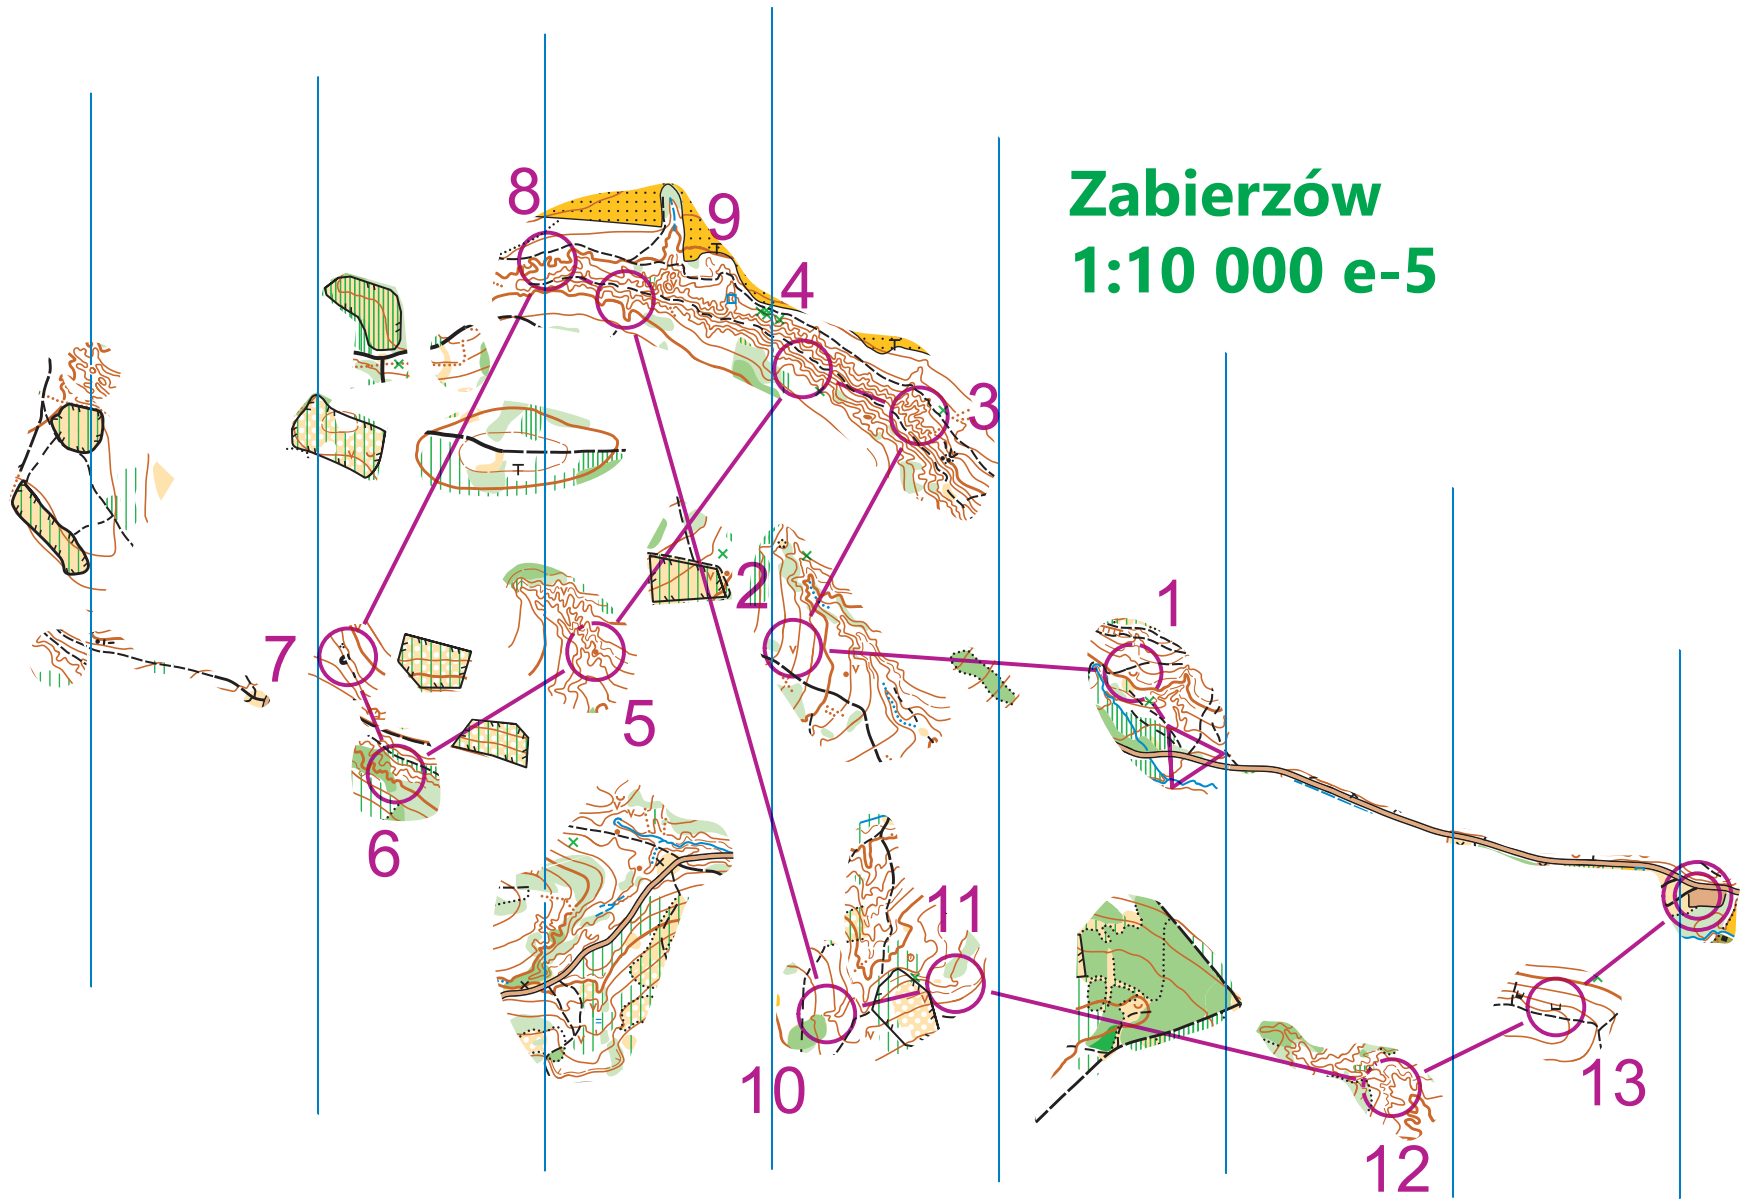

# Zabierzów

1:10 000 e-5

28.11.20 Multi				
średnia		5,0 km		
▷		/	/	Y
1	31	∪		

2	32	∇			
3	33	∩			
4	34	∩			
5	35	●		♀	
6	36	∩			
7	37	≡	≡		
8	38	∩			
9	39	∩			
10	40	∩			
11	41	∩			

12	42	∩			
13	43	≡			
		240 m			