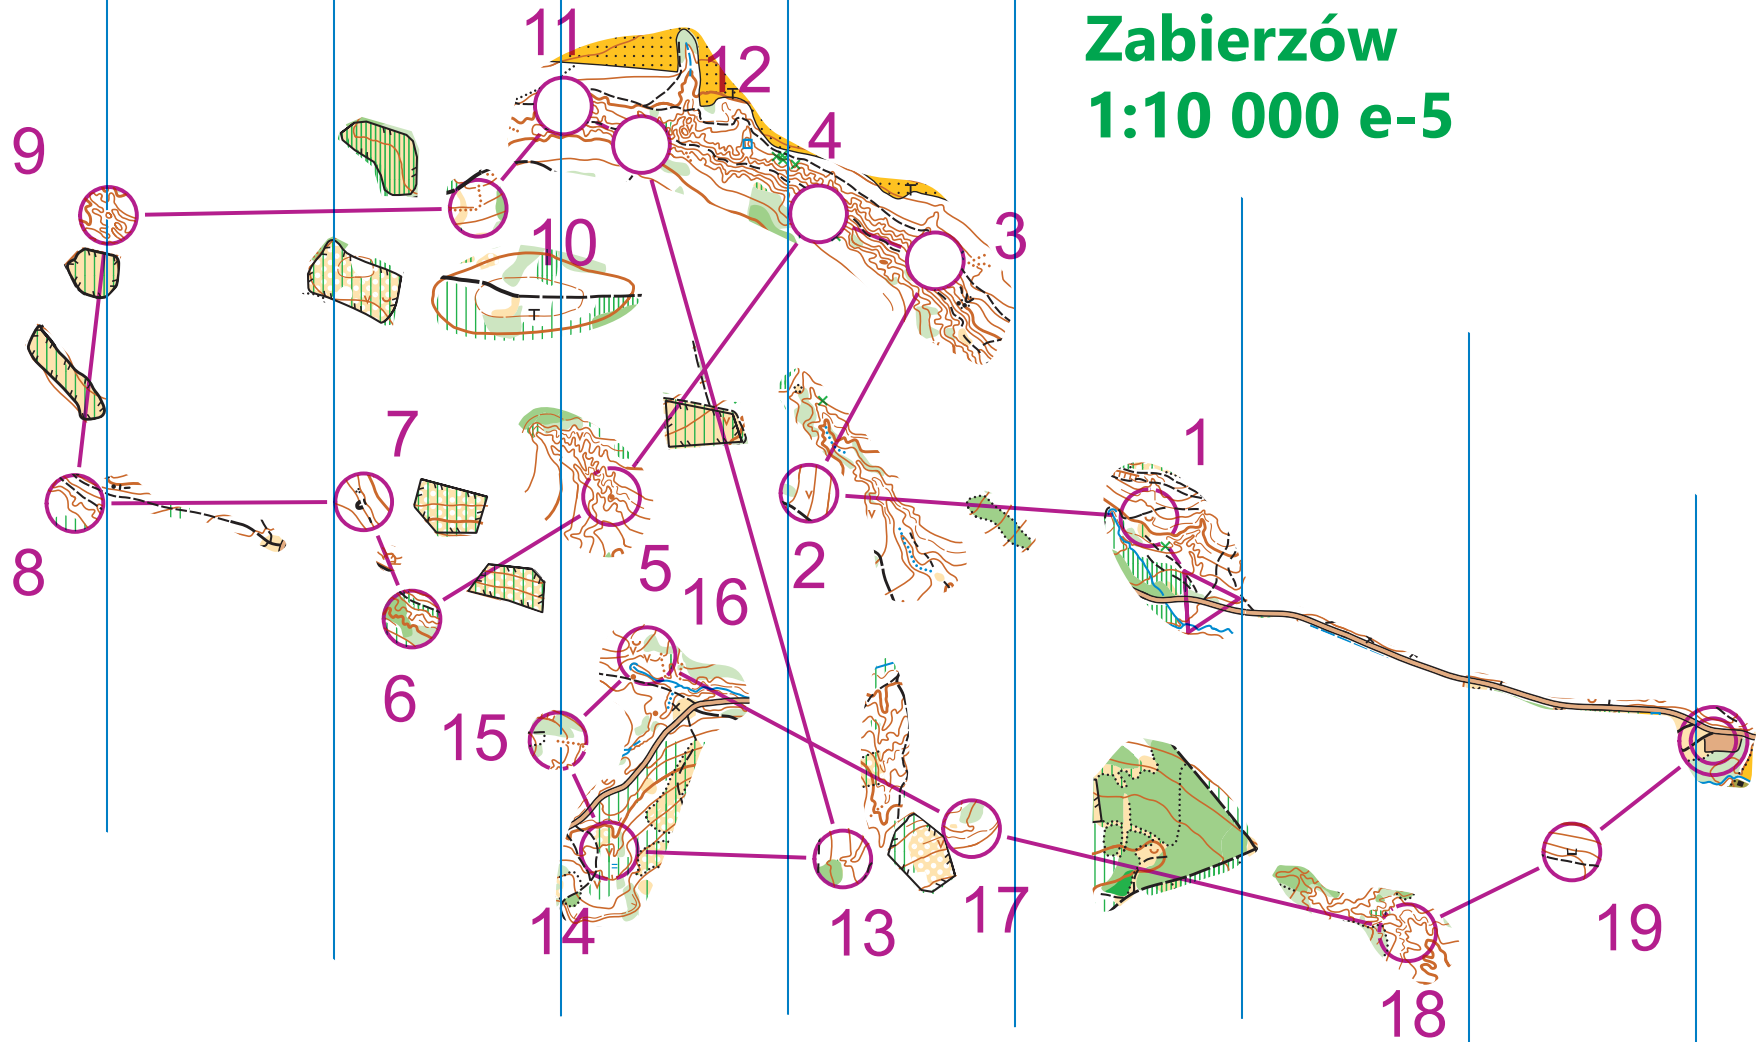

Zabierzów

1:10 000 e-5

28.11.20 Multi				
długość		6,8 km		
▶		/	/	Y
1	31	∪		

2	32	∨		
3	33	∩		
4	34	∪		
5	35	●	♀	
6	36	∪		

7	37	≡	≡	
8	44	∪		
9	45	○		
10	46	▨	<	
11	38	∪		

12	39	∩		
13	40	∪		
14	47	∨		
15	49	▨	┌	
16	48	∨	∨	

17	41	∪		
18	42	∪		
19	43	≡		

○ 240 m ○