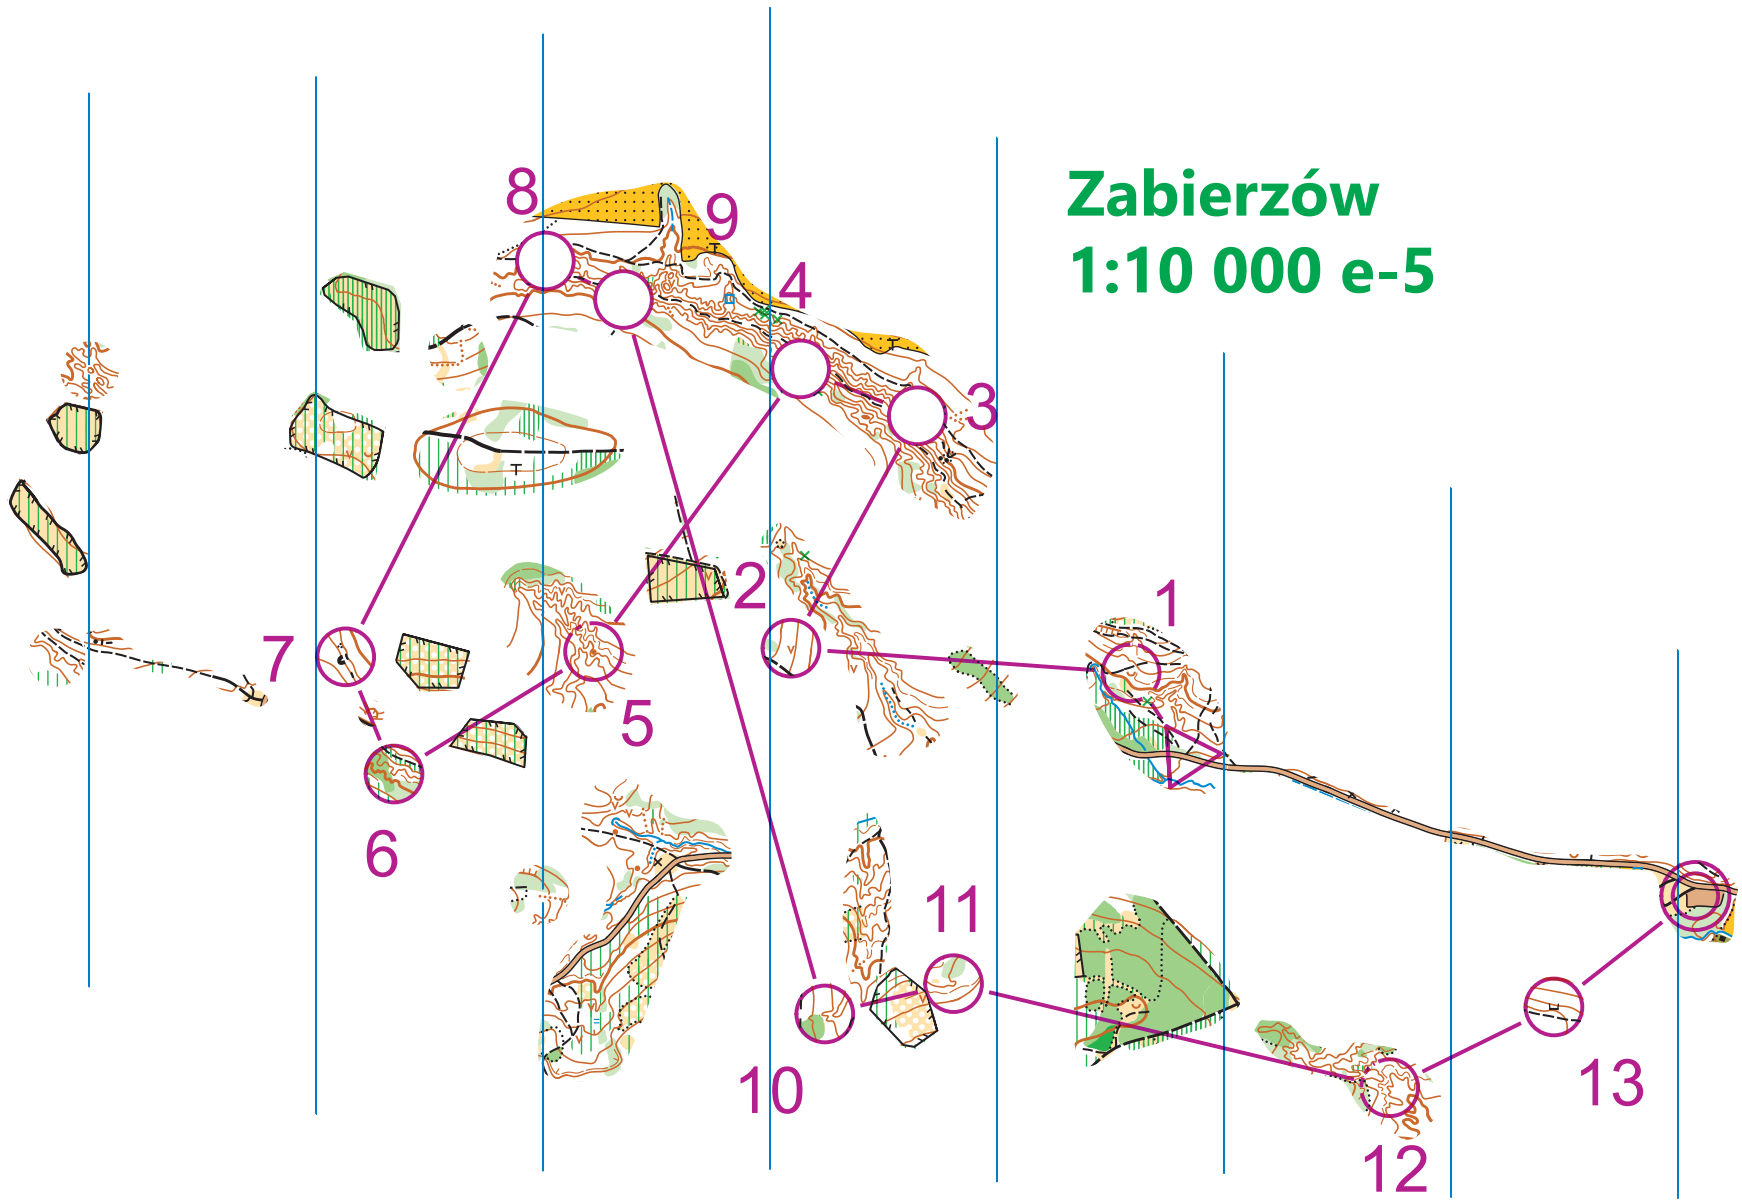

Zabierzów

1:10 000 e-5

28.11.20 Multi				
średnia		5,0 km		
▶		/	/	Y
1	31	∪		

2	32	∨			
3	33	⌋			
4	34	∩			
5	35	●		♀	
6	36	∩			
7	37	≡	≡		
8	38	∩			
9	39	⌋			
10	40	∩			
11	41	∩			

12	42	∩			
13	43	≡			
		240 m			