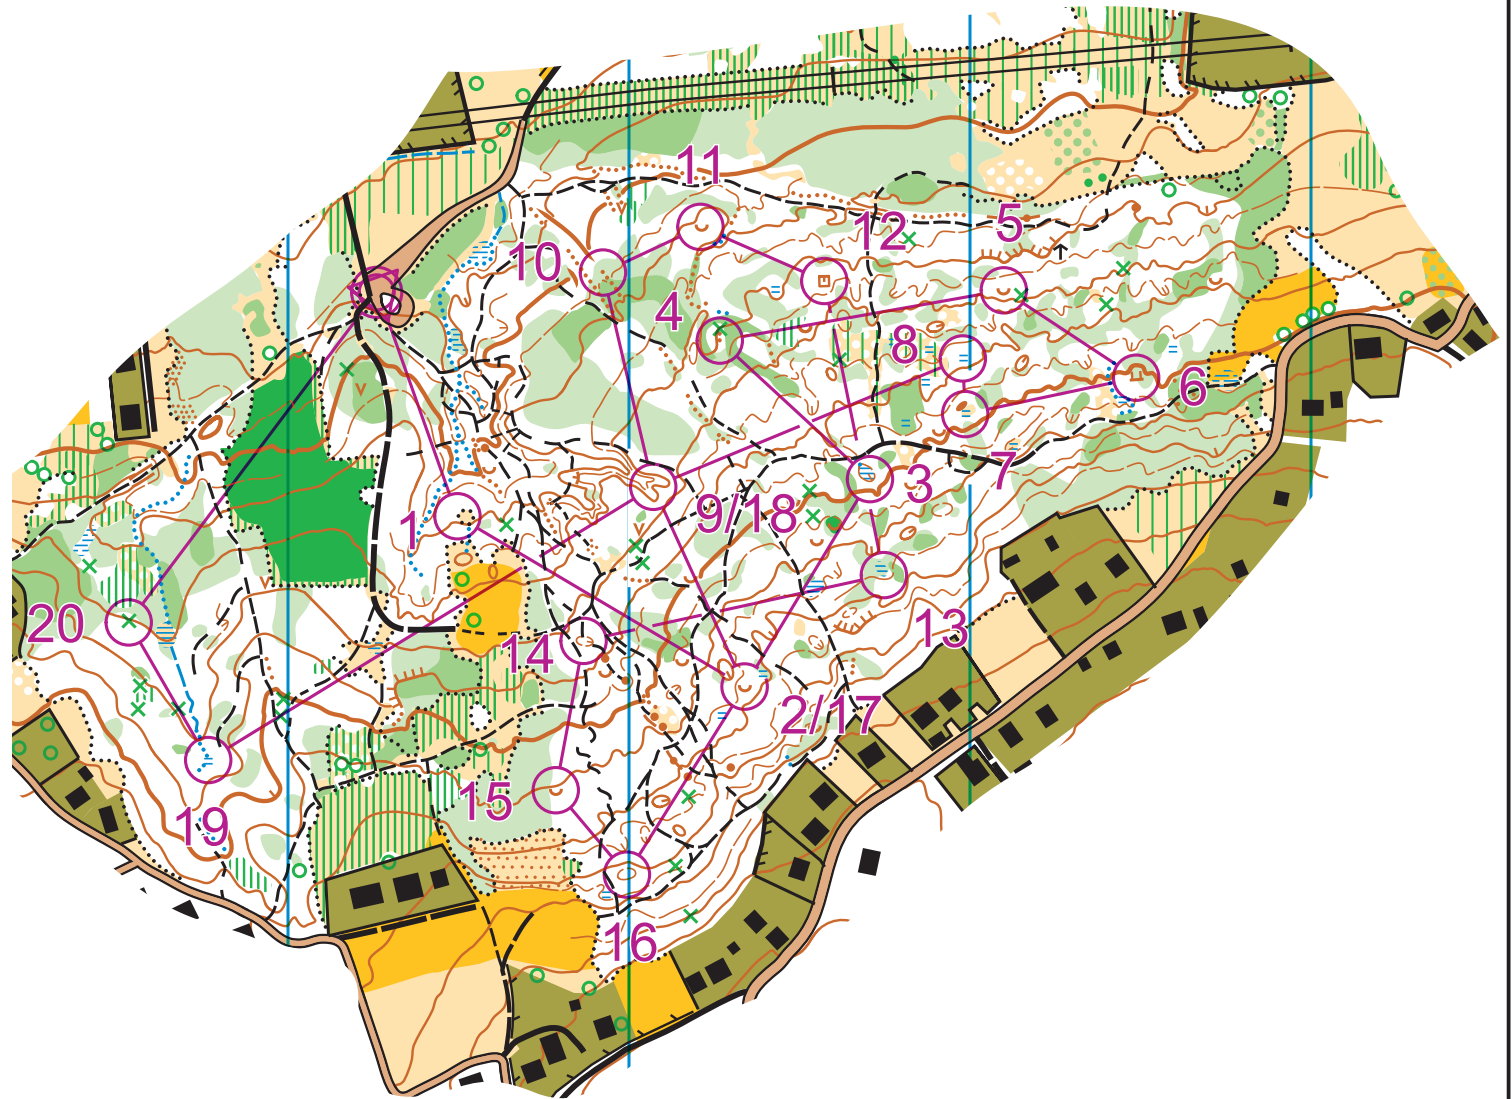

Trudna		3,2 km	
▷			
1	31	⊙	⊙
2	33	C	
3	38		⊙
4	44		I
5	42	C	
6	40		⊥
7	43		
8	39		
9	32		
10	47	↗	↖
11	46	C	
12	45	<	
13	37		⊙
14	49	⊙	
15	48	C	
16	34	⊙	
17	33	C	
18	32		
19	35		
20	36	⊗	

270 m

autor mapy: Włodek Dyzio aktualność wiosna 2021

SKALA 1: 5000 E-5m